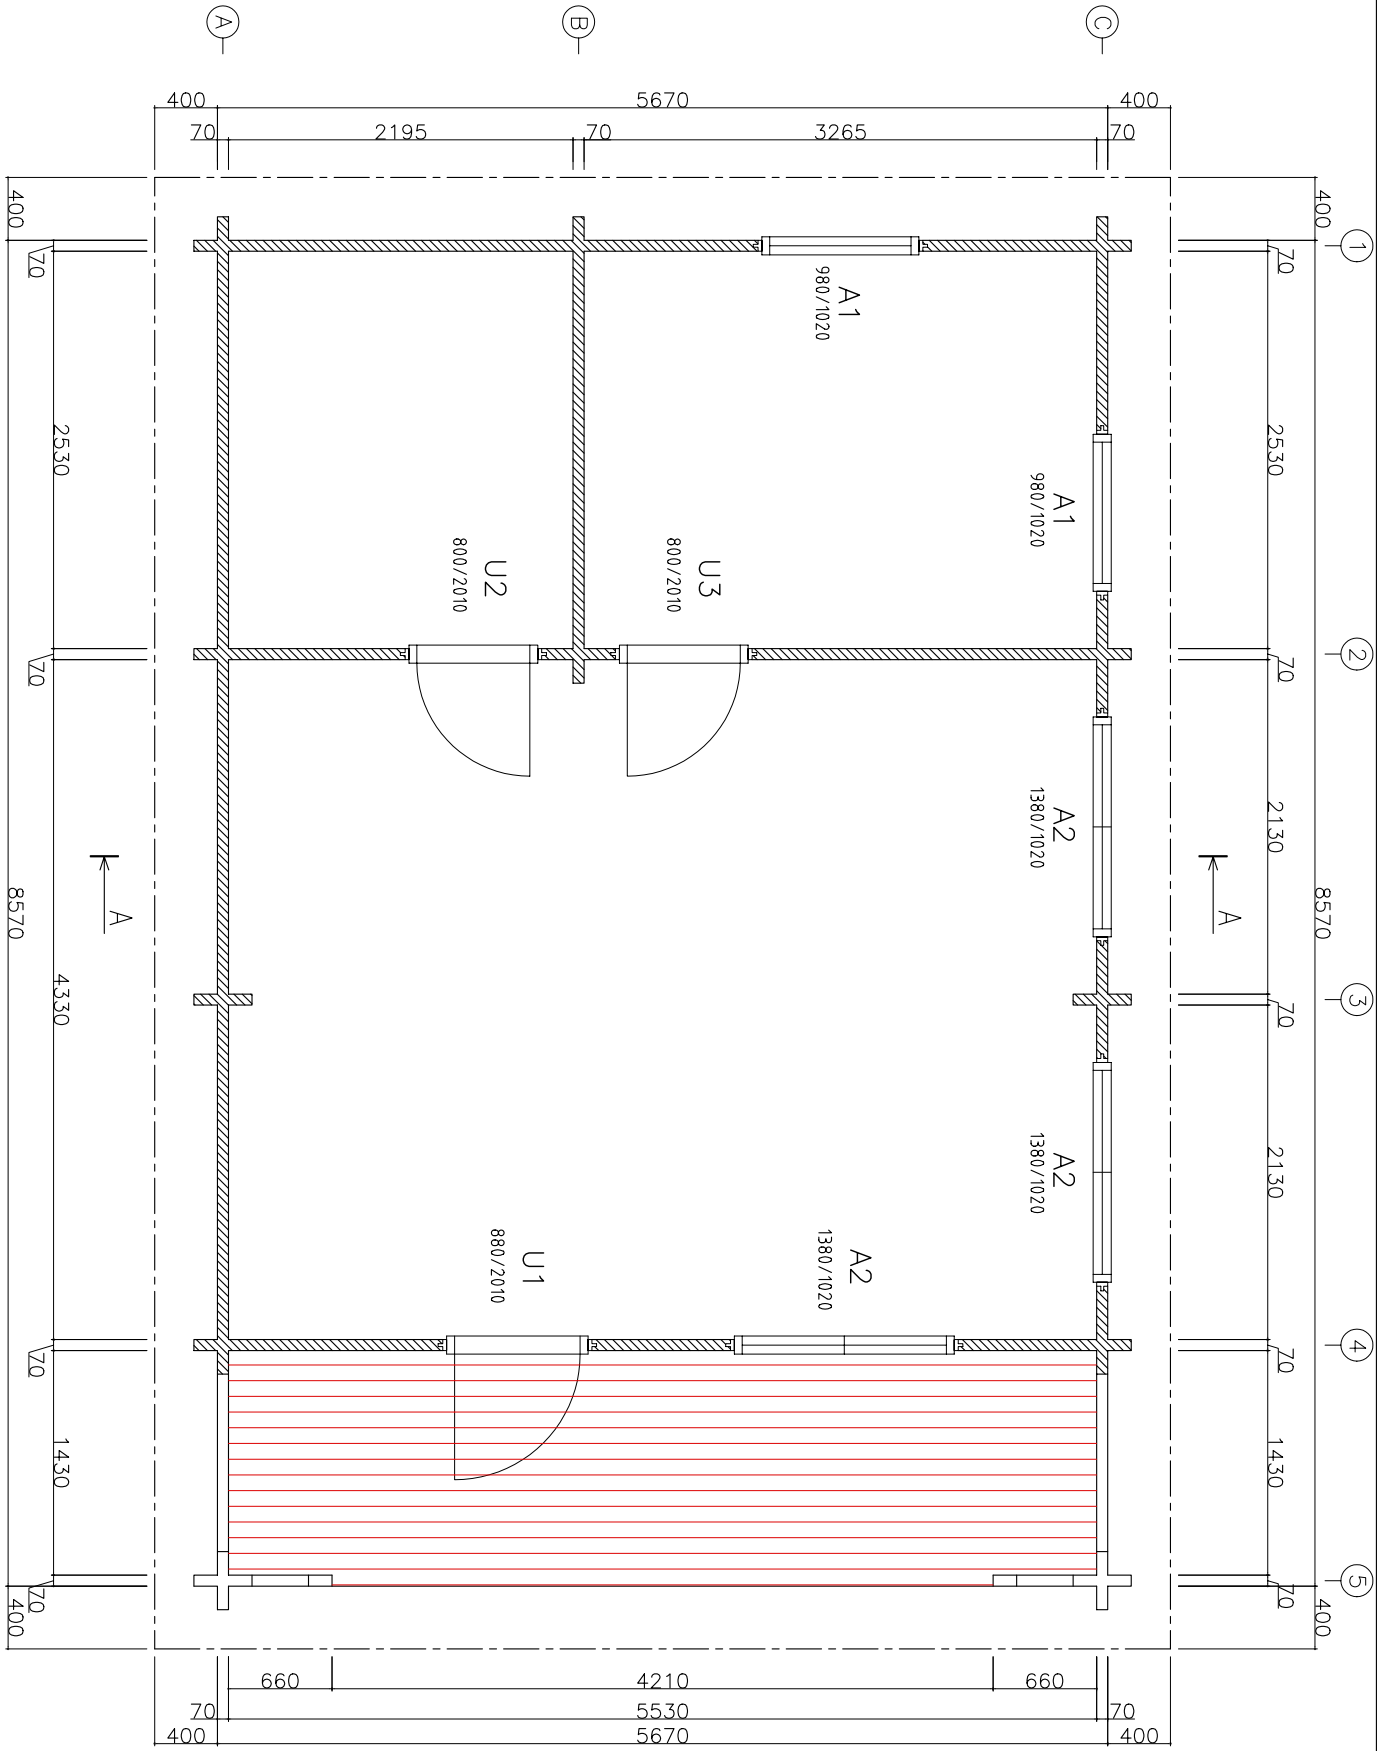

Ansicht-A

Ansicht-B

ANSICHTEN		Seite: 1
Verfasser: Rebane	7040VDT 07-03-2002/09:36:58a	Mass: 1:50

Ansicht - C

Ansicht - D

ANSICHTEN		Seite: 1.1
Verfasser: Rebane	7040VDT 07-03-2002/09:36:58a	Mass: 1:50

Ansicht -B

Ansicht -A

Ansicht -C

GRUNDRISS		Seite: 2
Verfasser: REBANE	File: 7040VDT	Mößt: 1:50
03.07.2002		

Schnitt A-A

Schnitt B-B

Pos. Nr.	Materialbezeichnung	7040VDT		Seite: 5
		Verfasser:	16.07.2002	Mößl:
		ALVAR REBANE		1:50
C:\R14\R-pr2\ALAMAJAD\Taan\7040VDT\7040VDT\vaade.dwg 07-16-2002/09:50:17a				