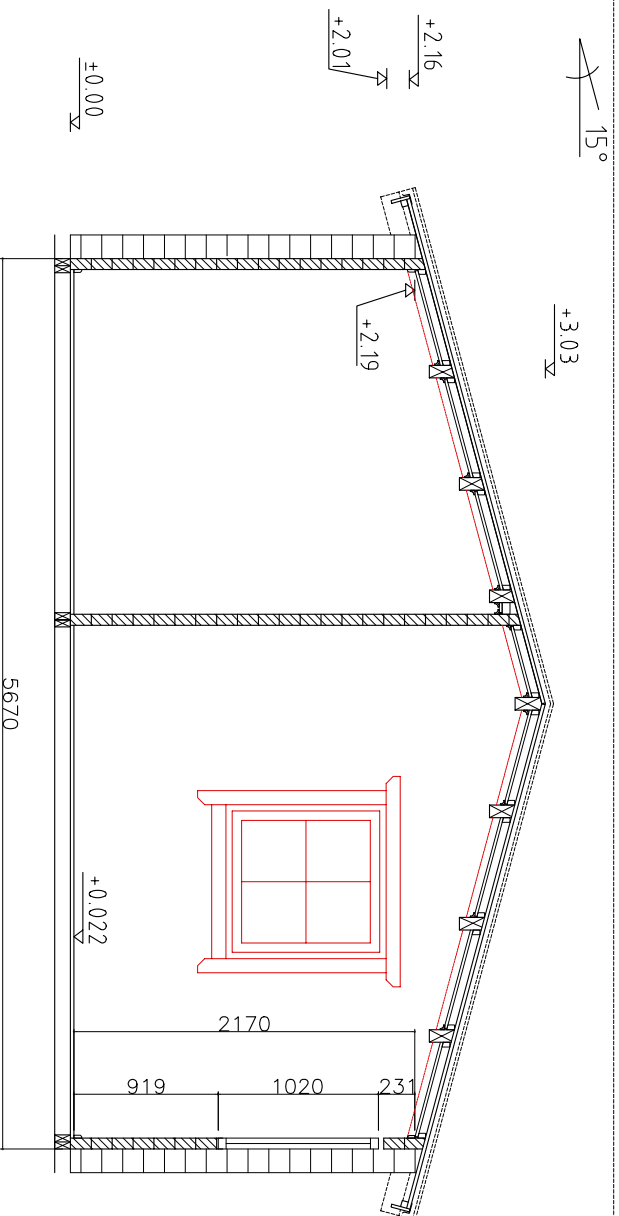

Ansicht-A

Ansicht-B

ANSICHTEN		Seite: 1
Verfasser: Rebane	7040VDT 07-03-2002/09:36:58a	Mass: 1:50

Ansicht - C

Ansicht - D

ANSICHTEN		Seite: 1.1
Verfasser: Rebane	7040VDT 07-03-2002/09:36:58a	Mass: 1:50

Ansicht -B

Ansicht -A

Ansicht -C

GRUNDRISS		Seite: 2
Verfasser: REBANE	File: 7040VDT	Mößt: 1:50
03.07.2002		

Schnitt A-A

Schnitt B-B

Pos. Nr.	Materialbezeichnung	7040VDT		Seite: 5
		Verfasser:	16.07.2002	Mößl:
		ALVAR REBANE		1:50
C:\R14\R-pr2\ALAMAJAD\Taan\7040VDT\7040VDT\vaade.dwg 07-16-2002/09:50:17a				