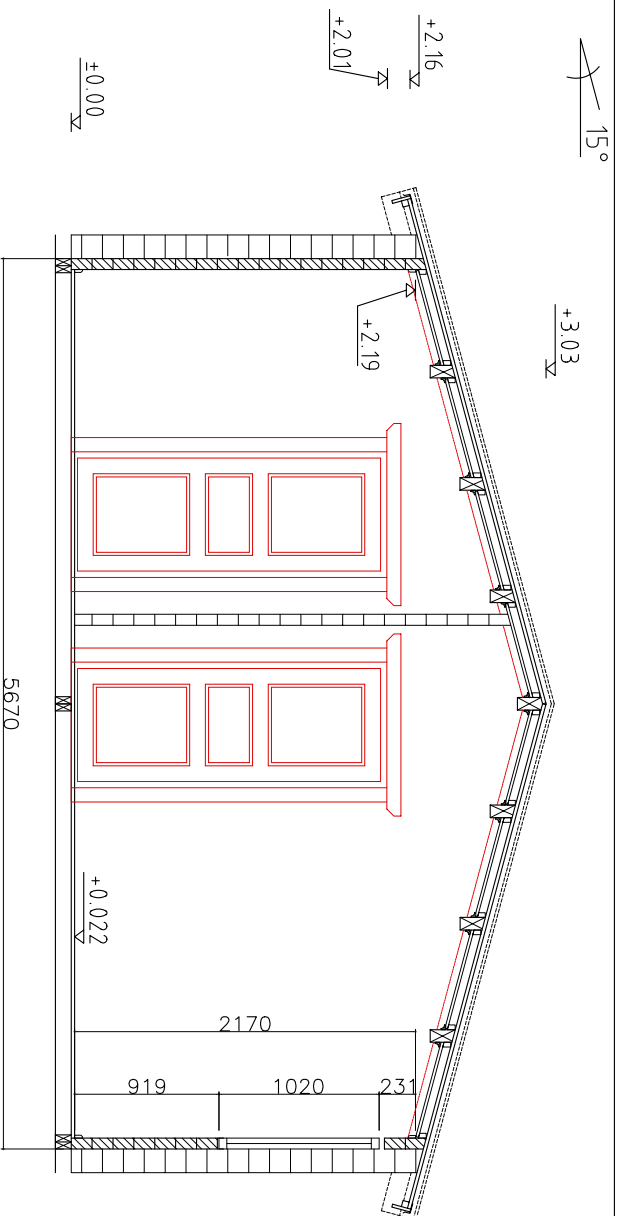

Ansicht-A

Ansicht-B

ANSICHTEN		Seite: 1
Verfasser: Rebane	7040VDT 07-03-2002/09:36:58a	Mass: 1:50

Ansicht - C

Ansicht - D

ANSICHTEN		Seite: 1.1
Verfasser: Rebane	7040VDT 07-03-2002/09:36:58a	Mass: 1:50

Ansicht -B

Ansicht -A

Ansicht -C

GRUNDRISS		Seite: 2
Verfasser: REBANE	File: 7040VDT	Mößt: 1:50
03.07.2002		

Schnitt A-A

Schnitt B-B

Pos. Nr.	Materialbezeichnung	7040VDT		Seite: 5
		Verfasser:	16.07.2002	Mößl:
		ALVAR REBANE		1:50
C:\R14\R-pr2\ALAMAJAD\Taan\7040VDT\7040VDT\vaade.dwg 07-16-2002/09:50:17a				