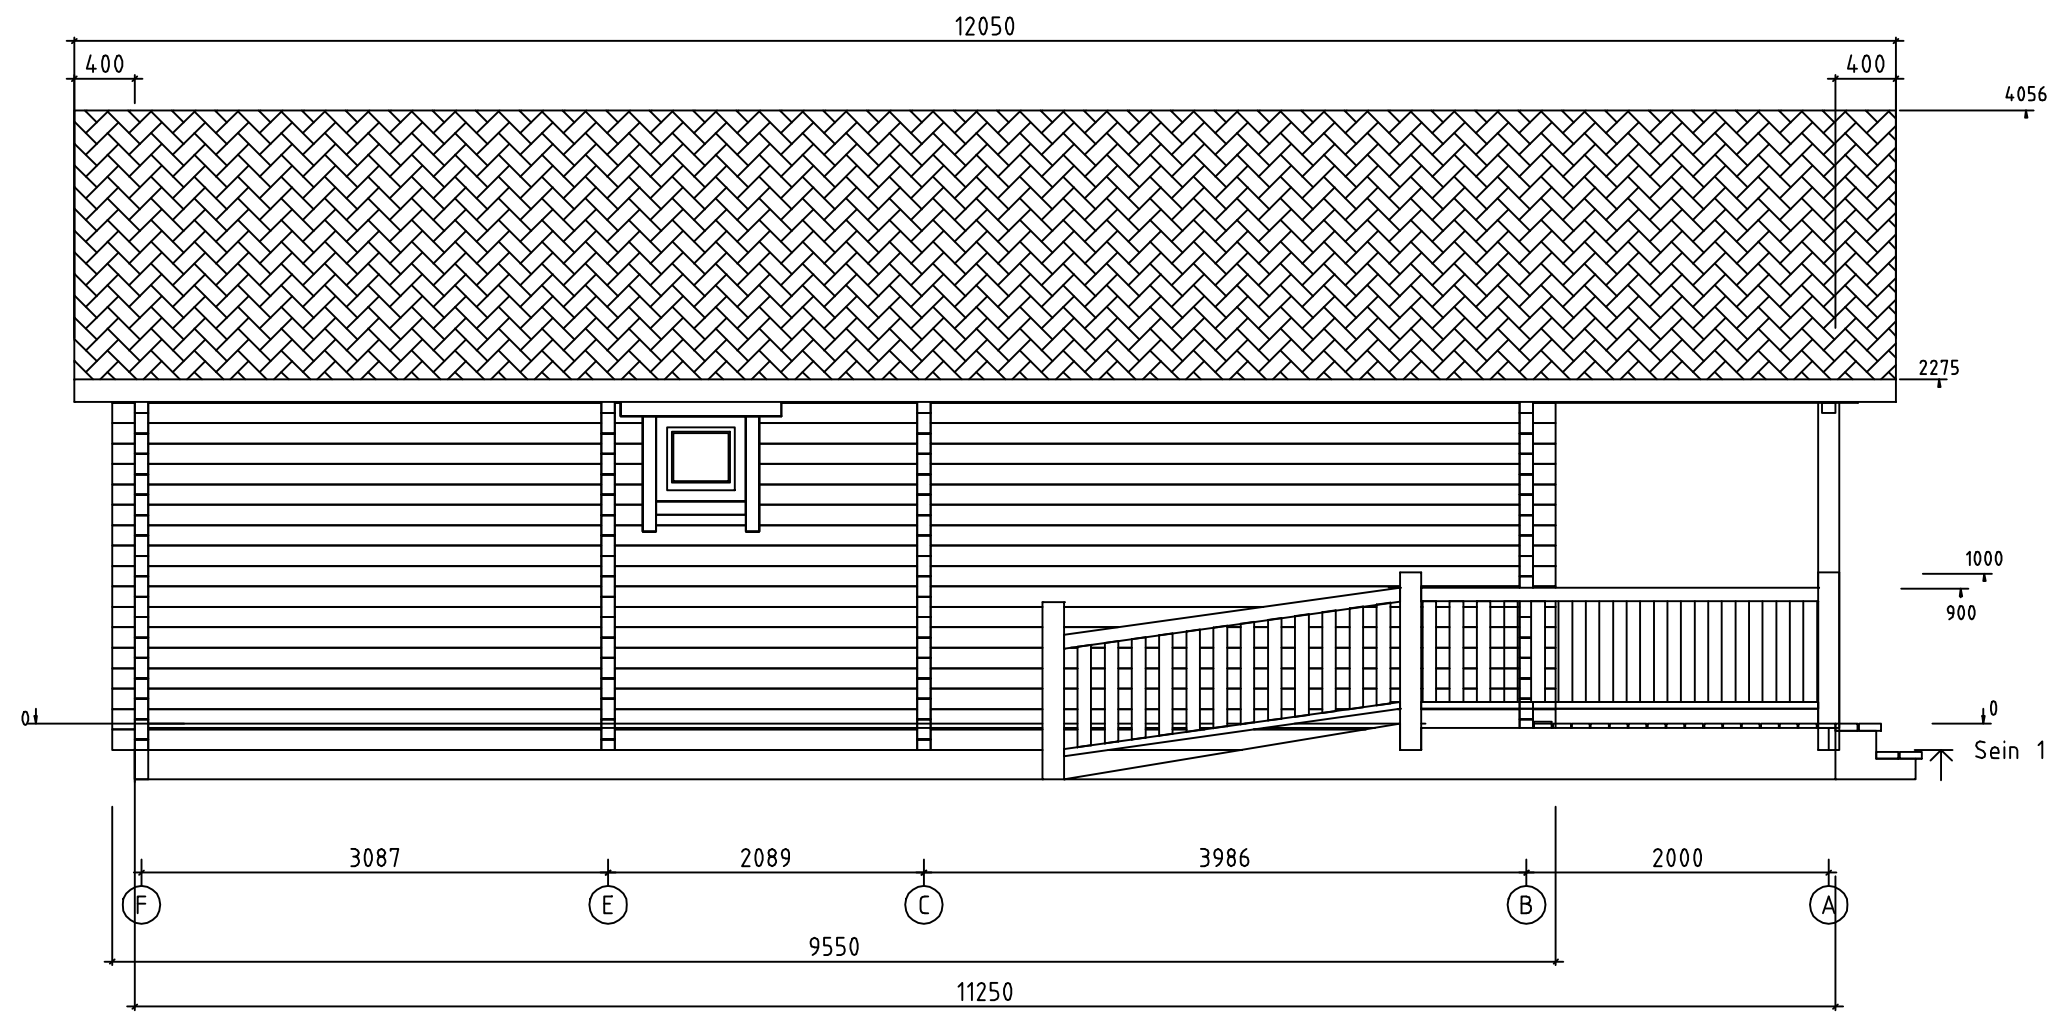

Kood	Kingsfer Lodge-88	Leht	1
Joonis	Plan	Mootkava	1:50
Materjal	75x135	Kuup.	19.11.2013
Joonestas	R.R	File	Kingsfer Lodge-88.dwg

Kood	Kingsfer Lodge-88	Leht	8
Joonis	SEIN 1	Mootkava	1:50
Materjal	8.8x13.5	Kuup.	19.11.2013
Joonestas	R.R	File	Kingsfer Lodge-88.dwg

Kood	Kingsfer Lodge-88	Leht	13
Joonis	SEIN 6	Mootkava	1:50
Materjal	8.8x13.5	Kuup.	19.11.2013
Joonestas	R.R	File	Kingsfer Lodge-88.dwg

Kood	Kingsfer Lodge-88	Leht	3
Joonis	SEIN B	Mootkava	1:50
Materjal	8.8x13.5	Kuup.	19.11.2013
Joonestas	R.R	File	Kingsfer Lodge-88.dwg

Kood	Kingsfer Lodge-88	Leht	7
Joonis	SEIN F	Mootkava	1:50
Materjal	8.8x13.5	Kuup.	19.11.2013
Joonestas	R.R	File	Kingsfer Lodge-88.dwg