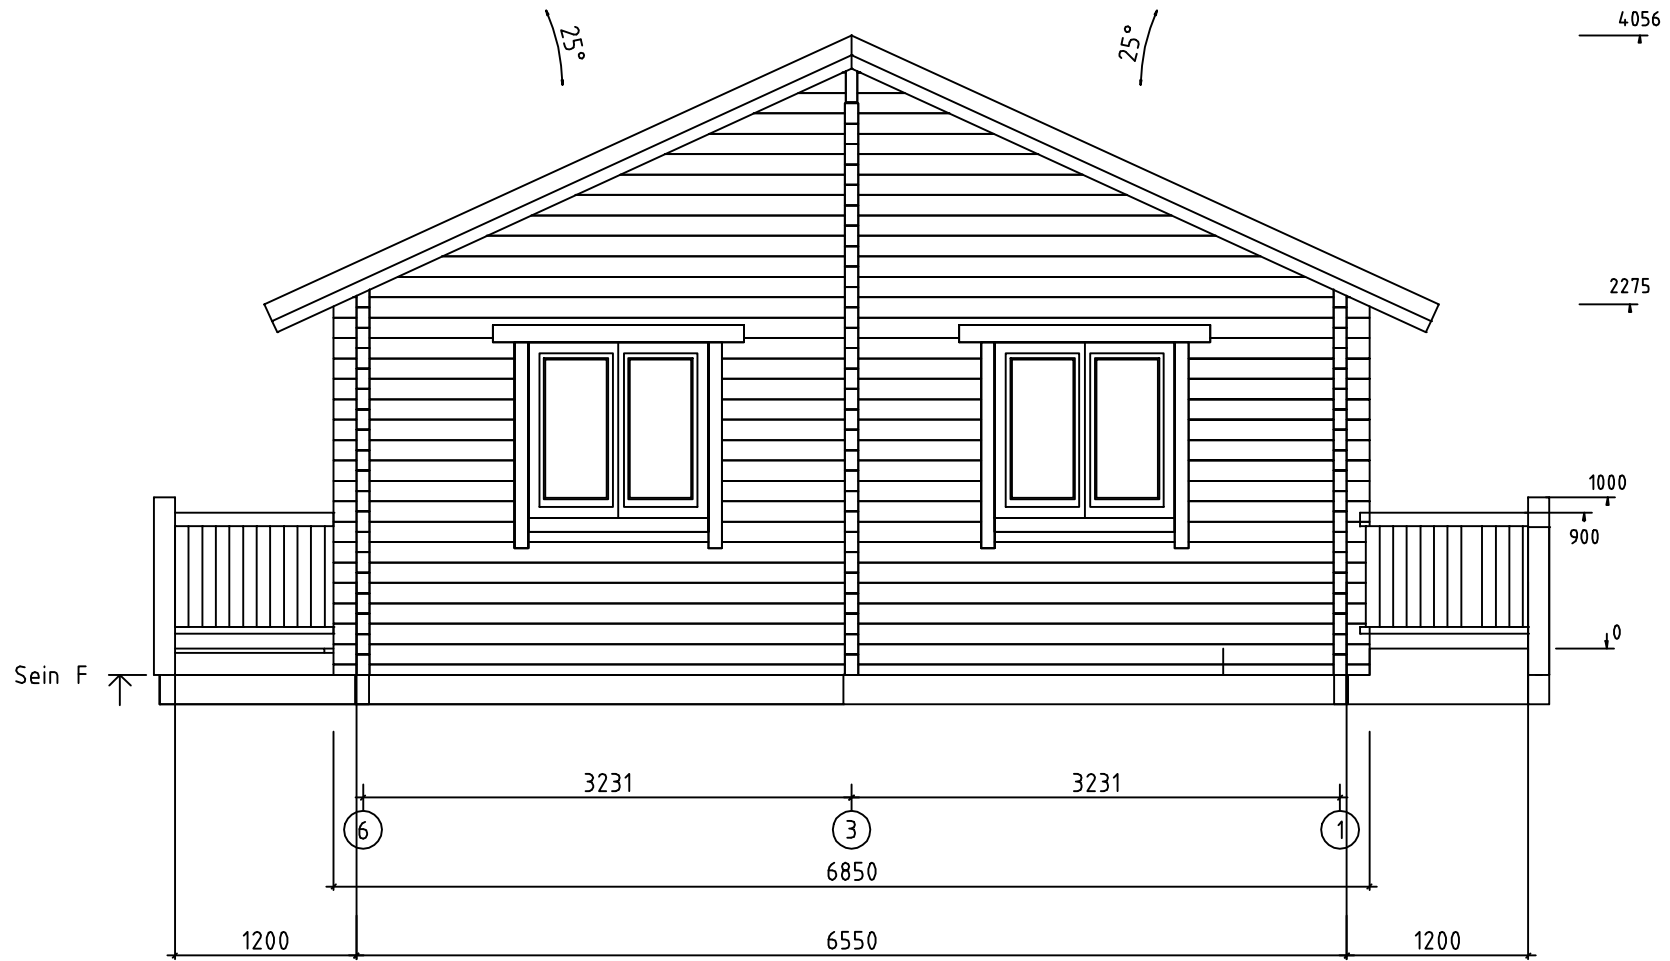

Kood	Kingsfer Lodge-88	Leht	1
Joonis	Plan	Mootkava	1:50
Materjal	75x135	Kuup.	19.11.2013
Joonestas	R.R	File	Kingsfer Lodge-88.dwg

Kood	Kingsfer Lodge-88	Leht	8
Joonis	SEIN 1	Mootkava	1:50
Materjal	8.8x13.5	Kuup.	19.11.2013
Joonestas	R.R	File	Kingsfer Lodge-88.dwg

Kood	Kingsfer Lodge-88	Leht	13
Joonis	SEIN 6	Mootkava	1:50
Materjal	8.8x13.5	Kuup.	19.11.2013
Joonestas	R.R	File	Kingsfer Lodge-88.dwg

Kood	Kingsfer Lodge-88	Leht	3
Joonis	SEIN B	Mootkava	1:50
Materjal	8.8x13.5	Kuup.	19.11.2013
Joonestas	R.R	File	Kingsfer Lodge-88.dwg

Kood	Kingsfer Lodge-88	Leht	7
Joonis	SEIN F	Mootkava	1:50
Materjal	8.8x13.5	Kuup.	19.11.2013
Joonestas	R.R	File	Kingsfer Lodge-88.dwg