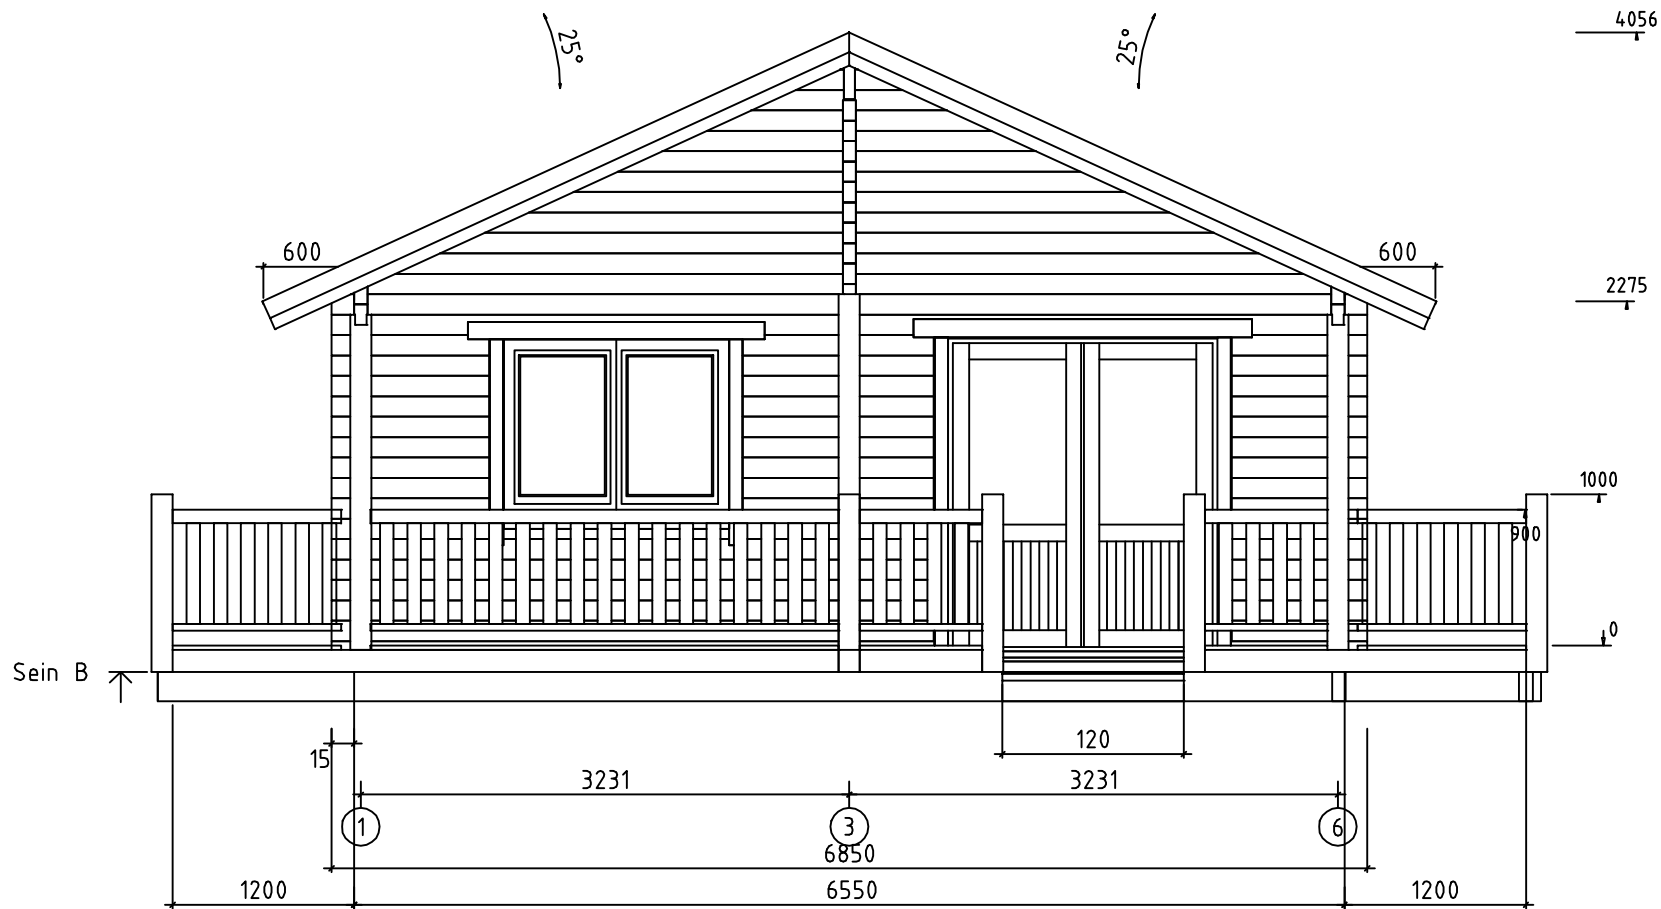

Kood	Kingsfer Lodge-88	Leht	1
Joonis	Plan	Mootkava	1:50
Materjal	75x135	Kuup.	19.11.2013
Joonestas	R.R	File	Kingsfer Lodge-88.dwg

Kood	Kingsfer Lodge-88	Leht	8
Joonis	SEIN 1	Mootkava	1:50
Materjal	8.8x13.5	Kuup.	19.11.2013
Joonestas	R.R	File	Kingsfer Lodge-88.dwg

Kood	Kingsfer Lodge-88	Leht	13
Joonis	SEIN 6	Mootkava	1:50
Materjal	8.8x13.5	Kuup.	19.11.2013
Joonestas	R.R	File	Kingsfer Lodge-88.dwg

Kood	Kingsfer Lodge-88	Leht	3
Joonis	SEIN B	Mootkava	1:50
Materjal	8.8x13.5	Kuup.	19.11.2013
Joonestas	R.R	File	Kingsfer Lodge-88.dwg

Kood	Kingsfer Lodge-88	Leht	7
Joonis	SEIN F	Mootkava	1:50
Materjal	8.8x13.5	Kuup.	19.11.2013
Joonestas	R.R	File	Kingsfer Lodge-88.dwg