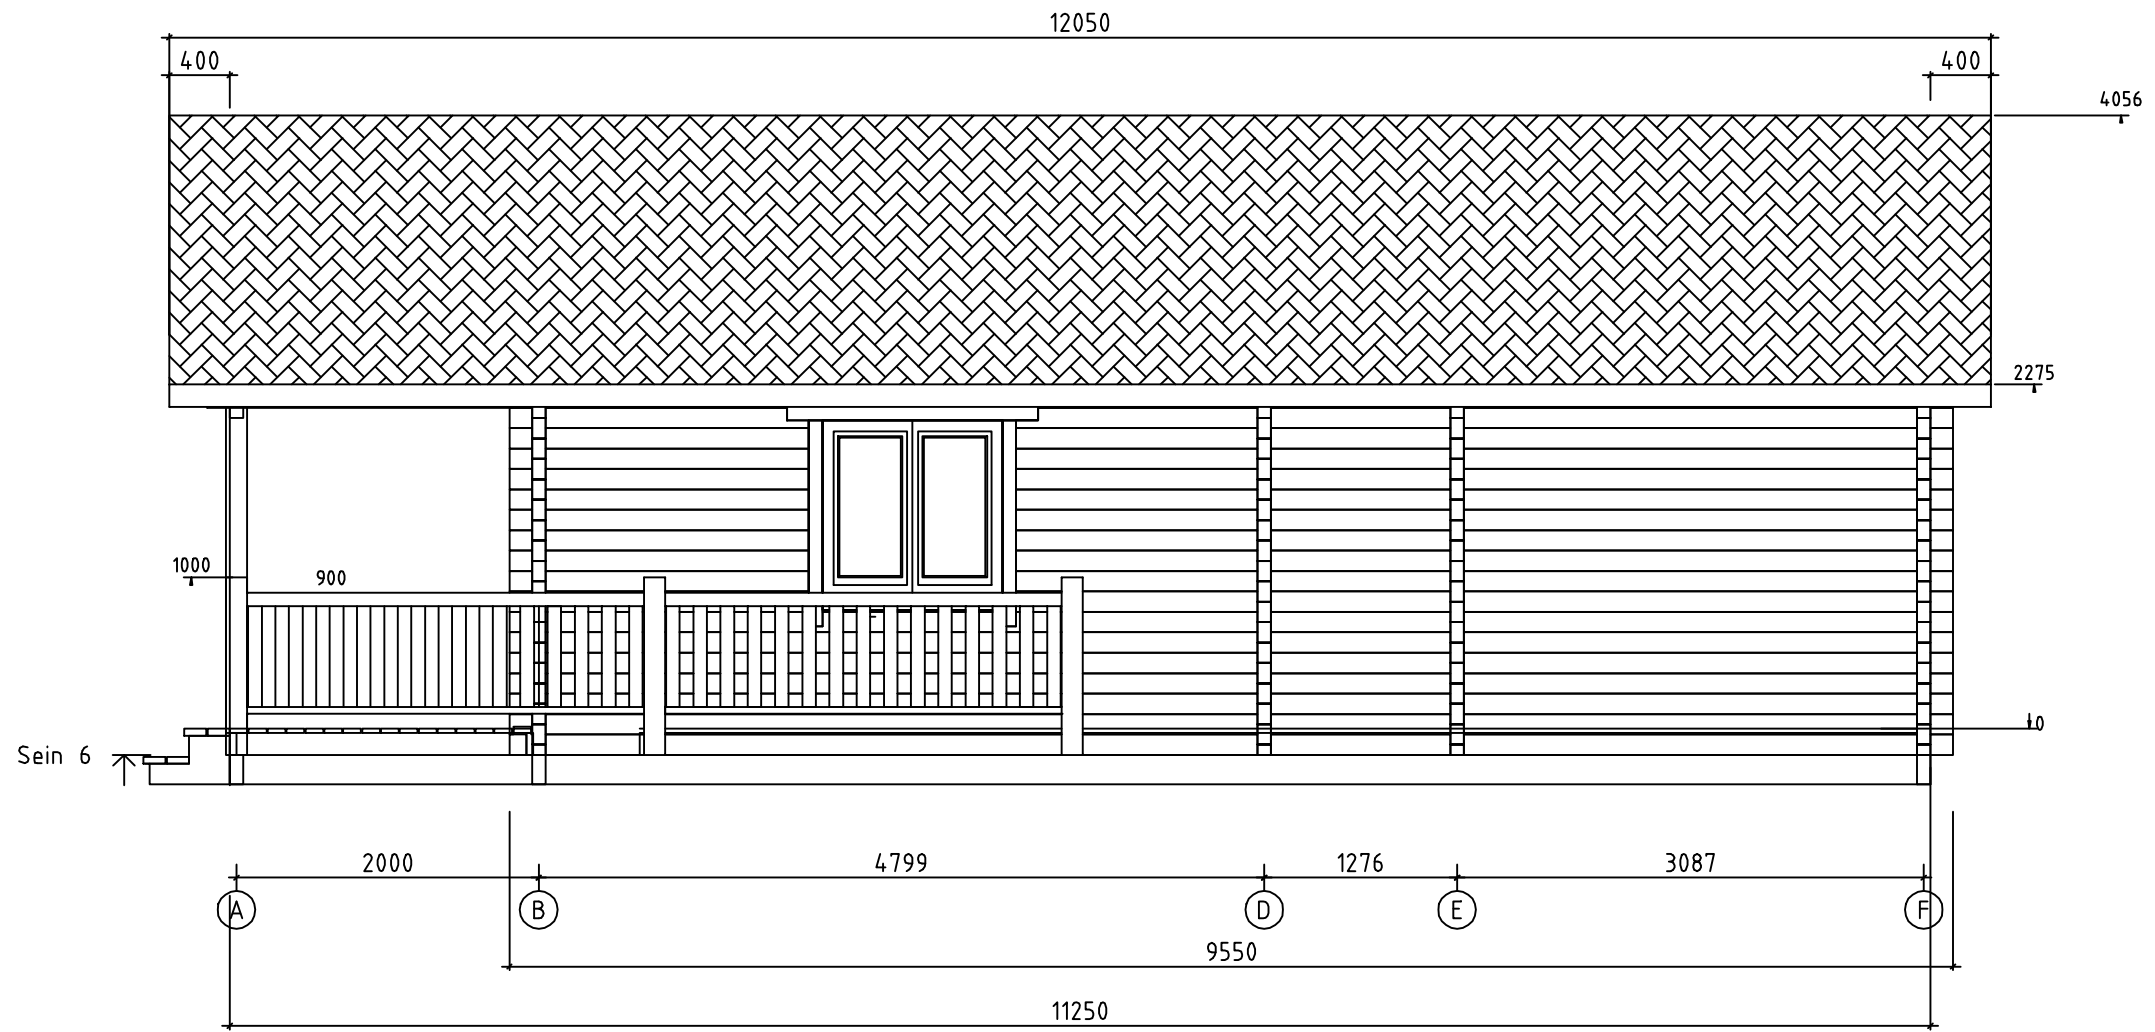

Kood	Kingsfer Lodge-88	Leht	1
Joonis	Plan	Mootkava	1:50
Materjal	75x135	Kuup.	19.11.2013
Joonestas	R.R	File	Kingsfer Lodge-88.dwg

Kood	Kingsfer Lodge-88	Leht	8
Joonis	SEIN 1	Mootkava	1:50
Materjal	8.8x13.5	Kuup.	19.11.2013
Joonestas	R.R	File	Kingsfer Lodge-88.dwg

Kood	Kingsfer Lodge-88	Leht	13
Joonis	SEIN 6	Mootkava	1:50
Materjal	8.8x13.5	Kuup.	19.11.2013
Joonestas	R.R	File	Kingsfer Lodge-88.dwg

Kood	Kingsfer Lodge-88	Leht	3
Joonis	SEIN B	Mootkava	1:50
Materjal	8.8x13.5	Kuup.	19.11.2013
Joonestas	R.R	File	Kingsfer Lodge-88.dwg

Kood	Kingsfer Lodge-88	Leht	7
Joonis	SEIN F	Mootkava	1:50
Materjal	8.8x13.5	Kuup.	19.11.2013
Joonestas	R.R	File	Kingsfer Lodge-88.dwg