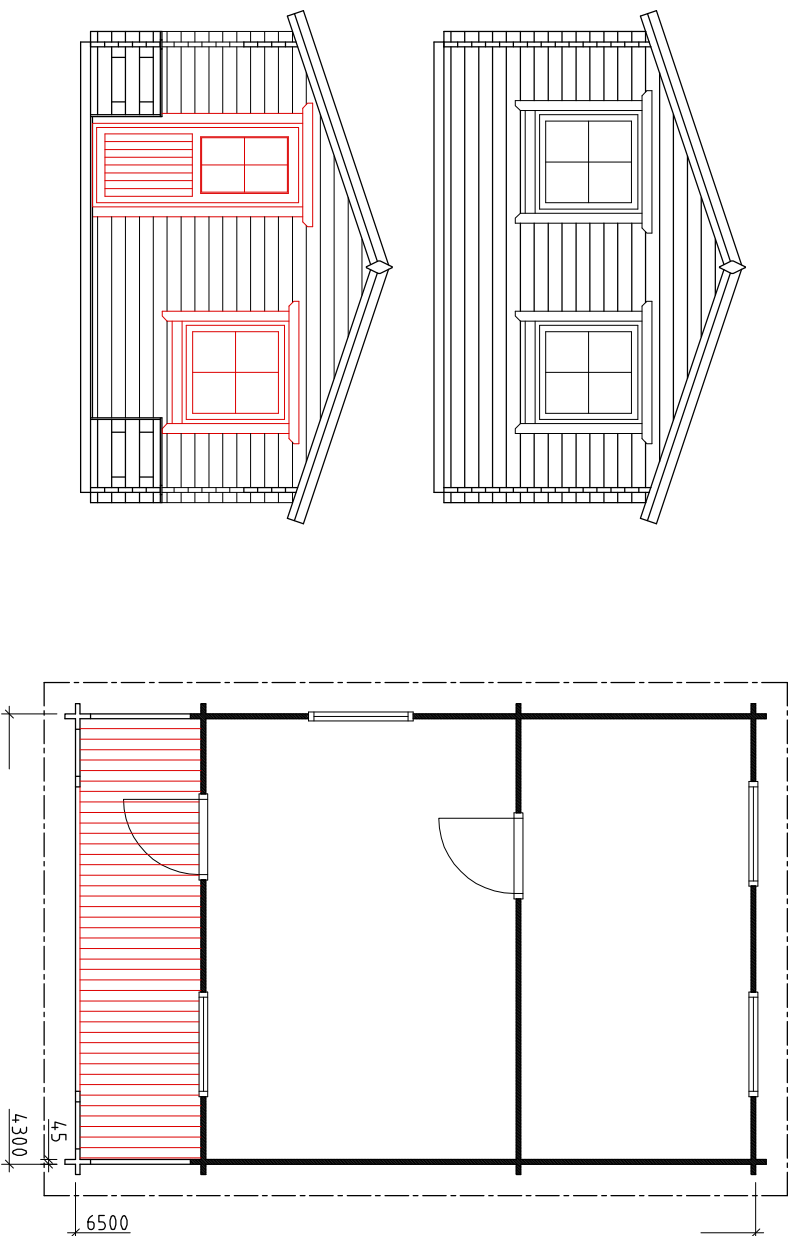

# Pioneer 22

**AS RDM**  
 Kruusa 29, 61503 Elva  
 Estonia  
 Phone: +37 27 - 457 610  
 Fax: +37 27 - 497 238  
 Email: [rpm@rpm.ee](mailto:rpm@rpm.ee)  
 http: [www.prm.ee](http://www.prm.ee)