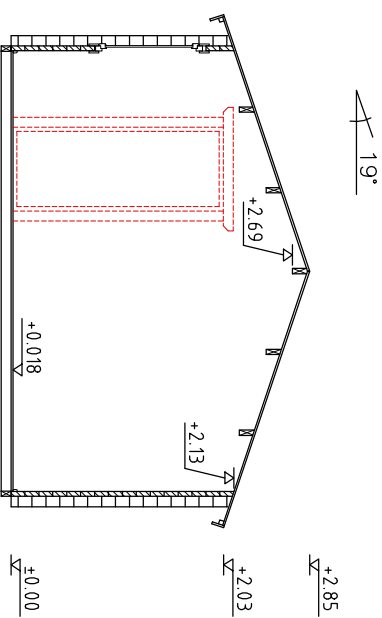

# Pioneer 22

**AS RDM**  
 Kruusa 29, 61503 Elva  
 Estonia  
 Phone: +37 27 - 457 610  
 Fax: +37 27 - 497 238  
 Email: [rpm@rpm.ee](mailto:rpm@rpm.ee)  
 http: [www.prm.ee](http://www.prm.ee)