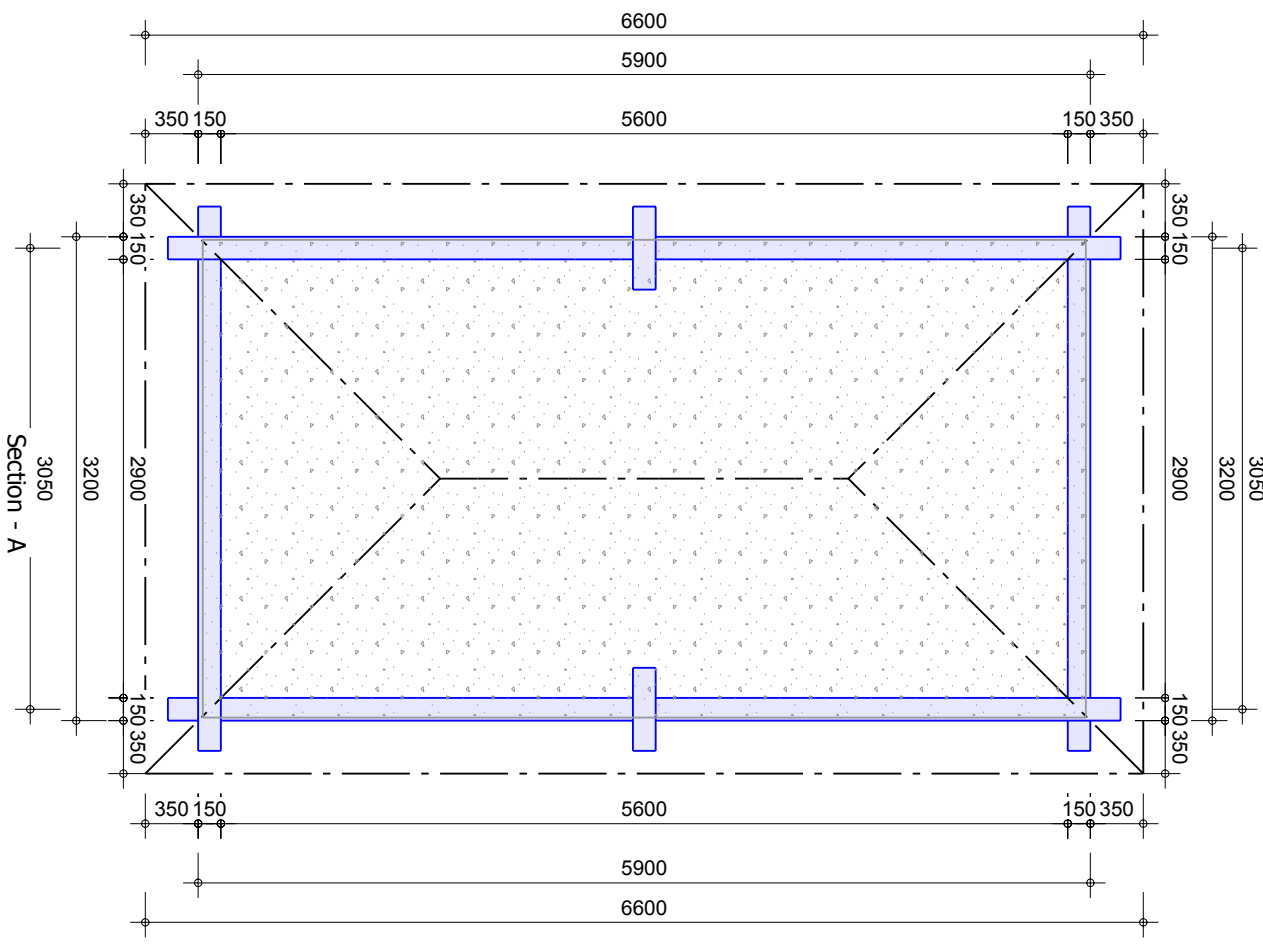

Section - C

Section - B

Section - D

Kasekylä 14, 61504 Eiva  
Eesti  
Tel.: +37 27 - 356 653  
Tel.: +37 27 - 356 653  
E-mail: info@rpmloghomes.com  
http://www.rpmloghomes.com

Drawing: **GROUND PLAN**

Drawn by: Tarmo Tigane

Object name:

**GRILL 3x6 . 2d**

Page: 4.2

Date: 11.11.2005

Scale 1:50