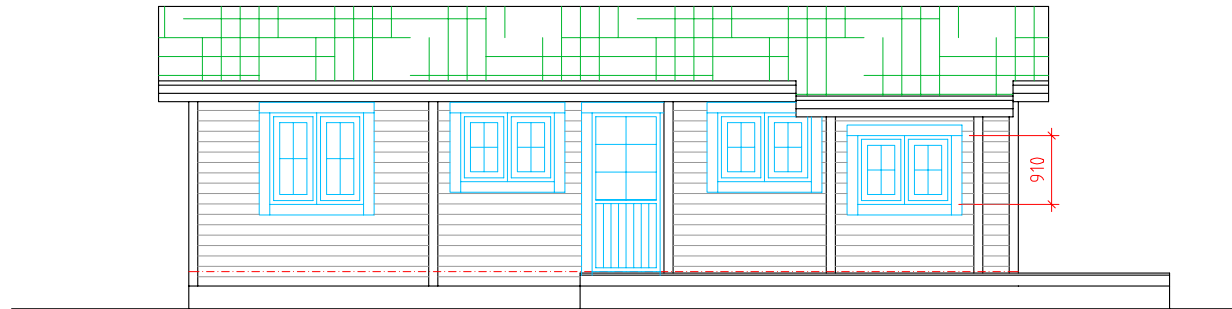

Gower Konecta

Section -A

Drawn by:
Jaan Prost-Kängsepp

RPM Ltd

Page:
AE: 4.1

scale:
1:100

Gower Konecta

Section -B

Drawn by:
Jaan Prost-Kängsepp

RPM Ltd Page: AE: 4.1.1 scale: 1:100

Gower Konecta

Section -C

Drawn by:
Jaan Prost-Kängsepp

RPM Ltd

Page:
AE: 4.1.2

scale:
1:100

Gower Konecta

Section -D

Drawn by:
Jaan Prost-Kängsepp

RPM Ltd	Page: AE: 4.1.3	scale: 1:100
---------	--------------------	-----------------