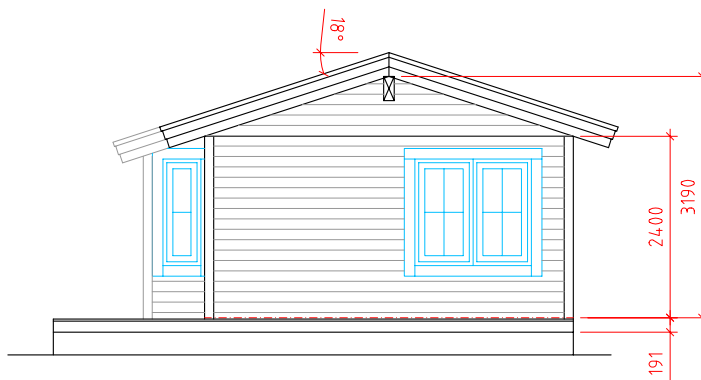

Gower Konecta

Section -A

Drawn by:
Jaan Prost-Kängsepp

RPM Ltd

Page:
AE: 4.1

scale:
1:100

Gower Konecta

Section -B

Drawn by:
Jaan Prost-Kängsepp

RPM Ltd Page: AE: 4.1.1 scale: 1:100

Gower Konecta

Section -C

Drawn by:
Jaan Prost-Kängsepp

RPM Ltd

Page:
AE: 4.1.2

scale:
1:100

Gower Konecta

Section -D

Drawn by:
Jaan Prost-Kängsepp

RPM Ltd	Page: AE: 4.1.3	scale: 1:100
---------	--------------------	-----------------