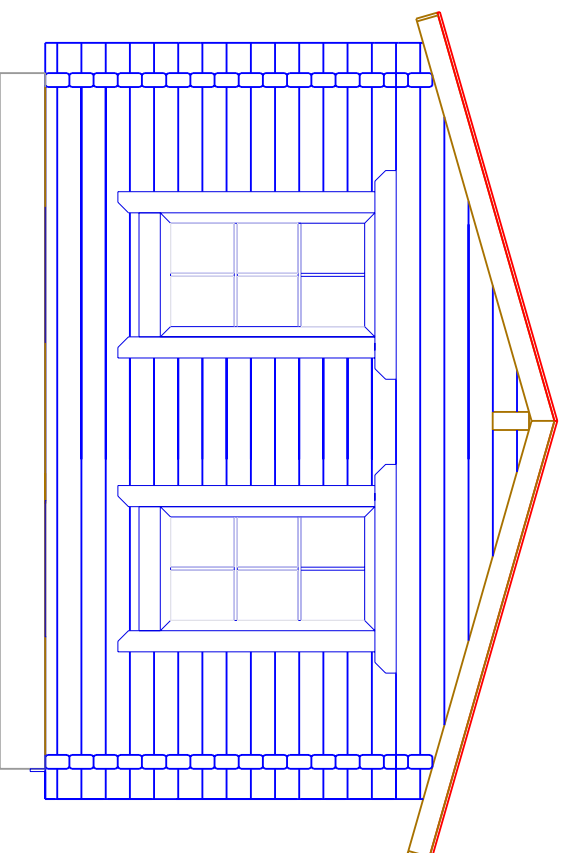

C
M 1:50

RPM
custom log homes

Kasekylä 14, 61504 Eiva
Eesti

Tel.: +37 27 - 356 653
Tel.: +37 27 - 356 653
E-mail: info@rpmloghomes.com
http://www.rpmloghomes.com

Drawing:

SECTIONS

Drawn by:

Tarmo Tigane

Page: 4.1

Object name:

Ausgabelement_DIN_2d

Date: 16.05.2006