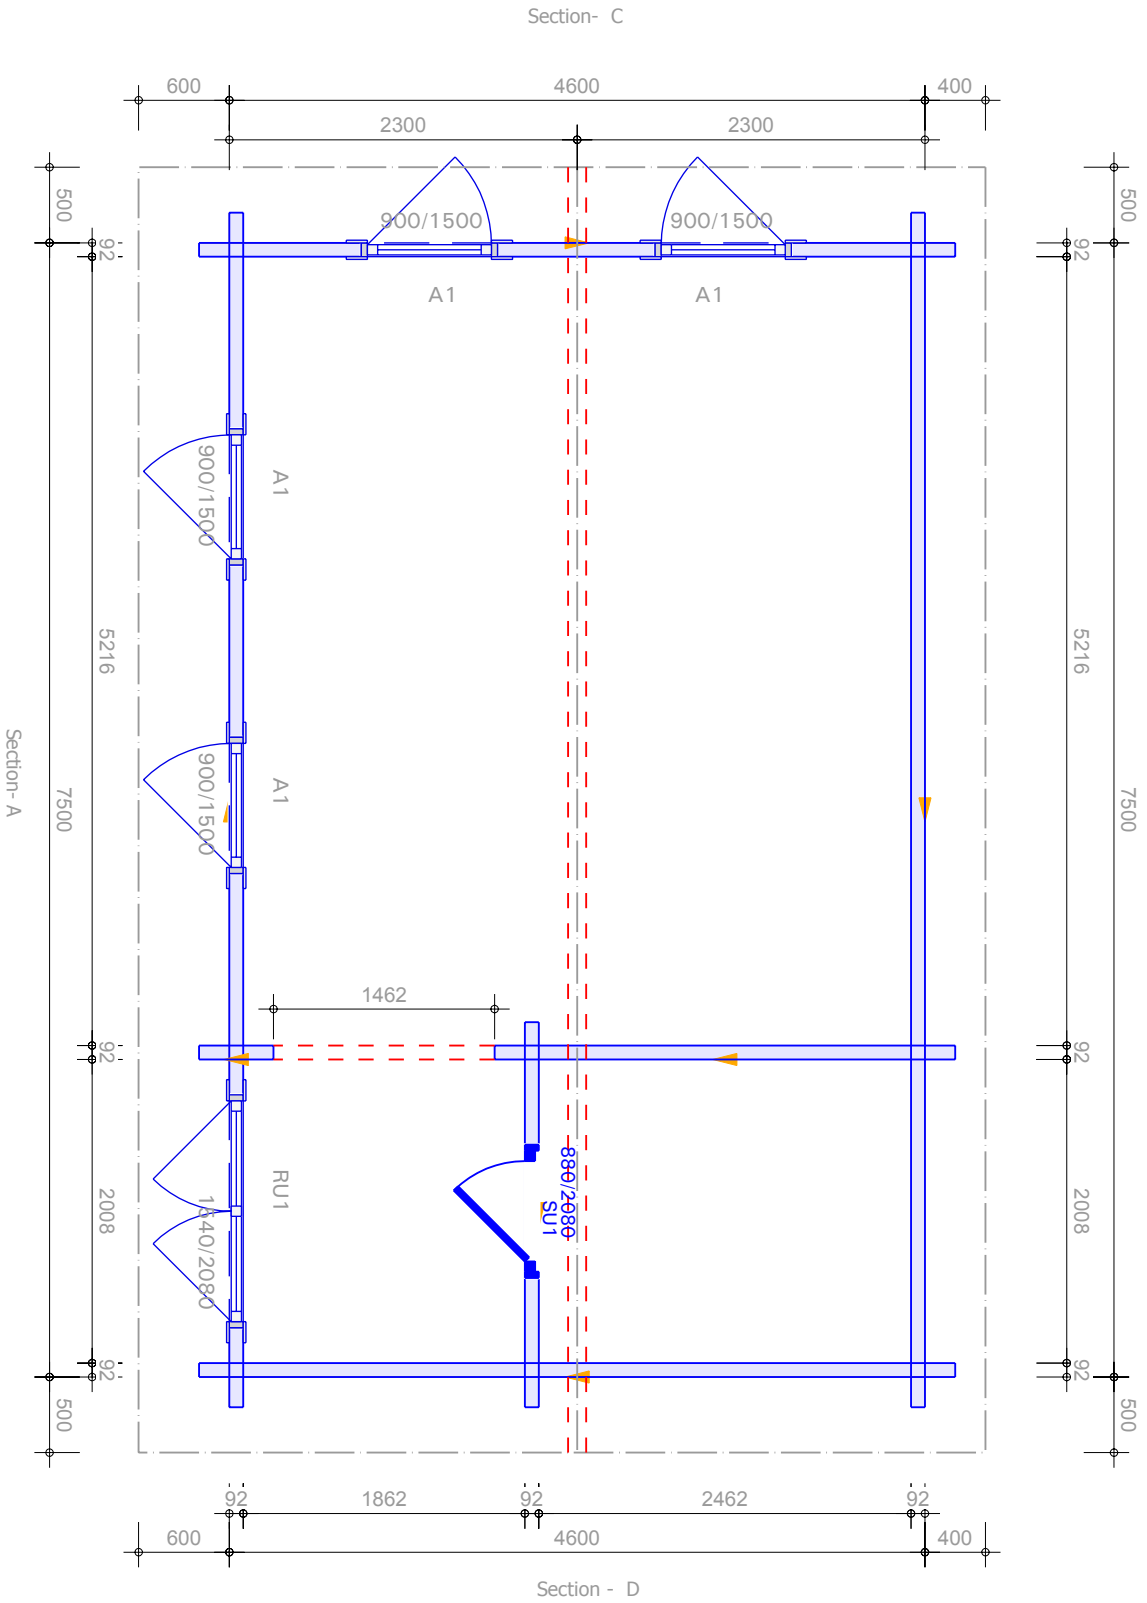

Page: 4.2

Date: 18.07.2006

Scale 1:100

Section - B

Section - C

Section - D

A
M 1:50

custom log homes