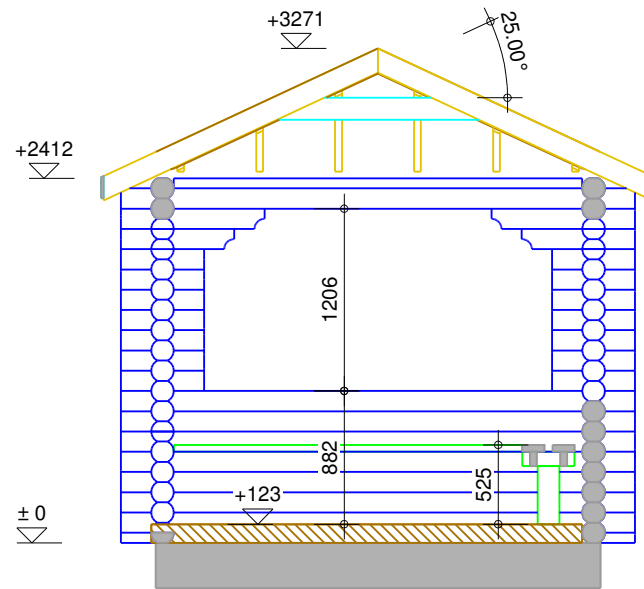

Scale 1:50

Kaseküla 14, 61504 Elva
Eesti

Tel.: +37 27 - 356 653
Tel.: +37 27 - 356 653
E-mail: info@rpmloghomes.com
http: //www.rpmloghomes.com

Drawing: **GROUND PLAN**

Drawn by: Tarmo Tigane

Page: 4.2

Object name:
Co le hill Gr ill . 2 d

Date: 06.07.2006

Scale 1:50

Schnitt A-A
M 1:50

Kaseküla 14, 61504 Elva
Eesti

Tel.: +37 27 - 356 653
Tel.: +37 27 - 356 653
E-mail: info@rpmloghomes.com
http: //www.rpmloghomes.com

Drawing: **CROSS-SECTION**