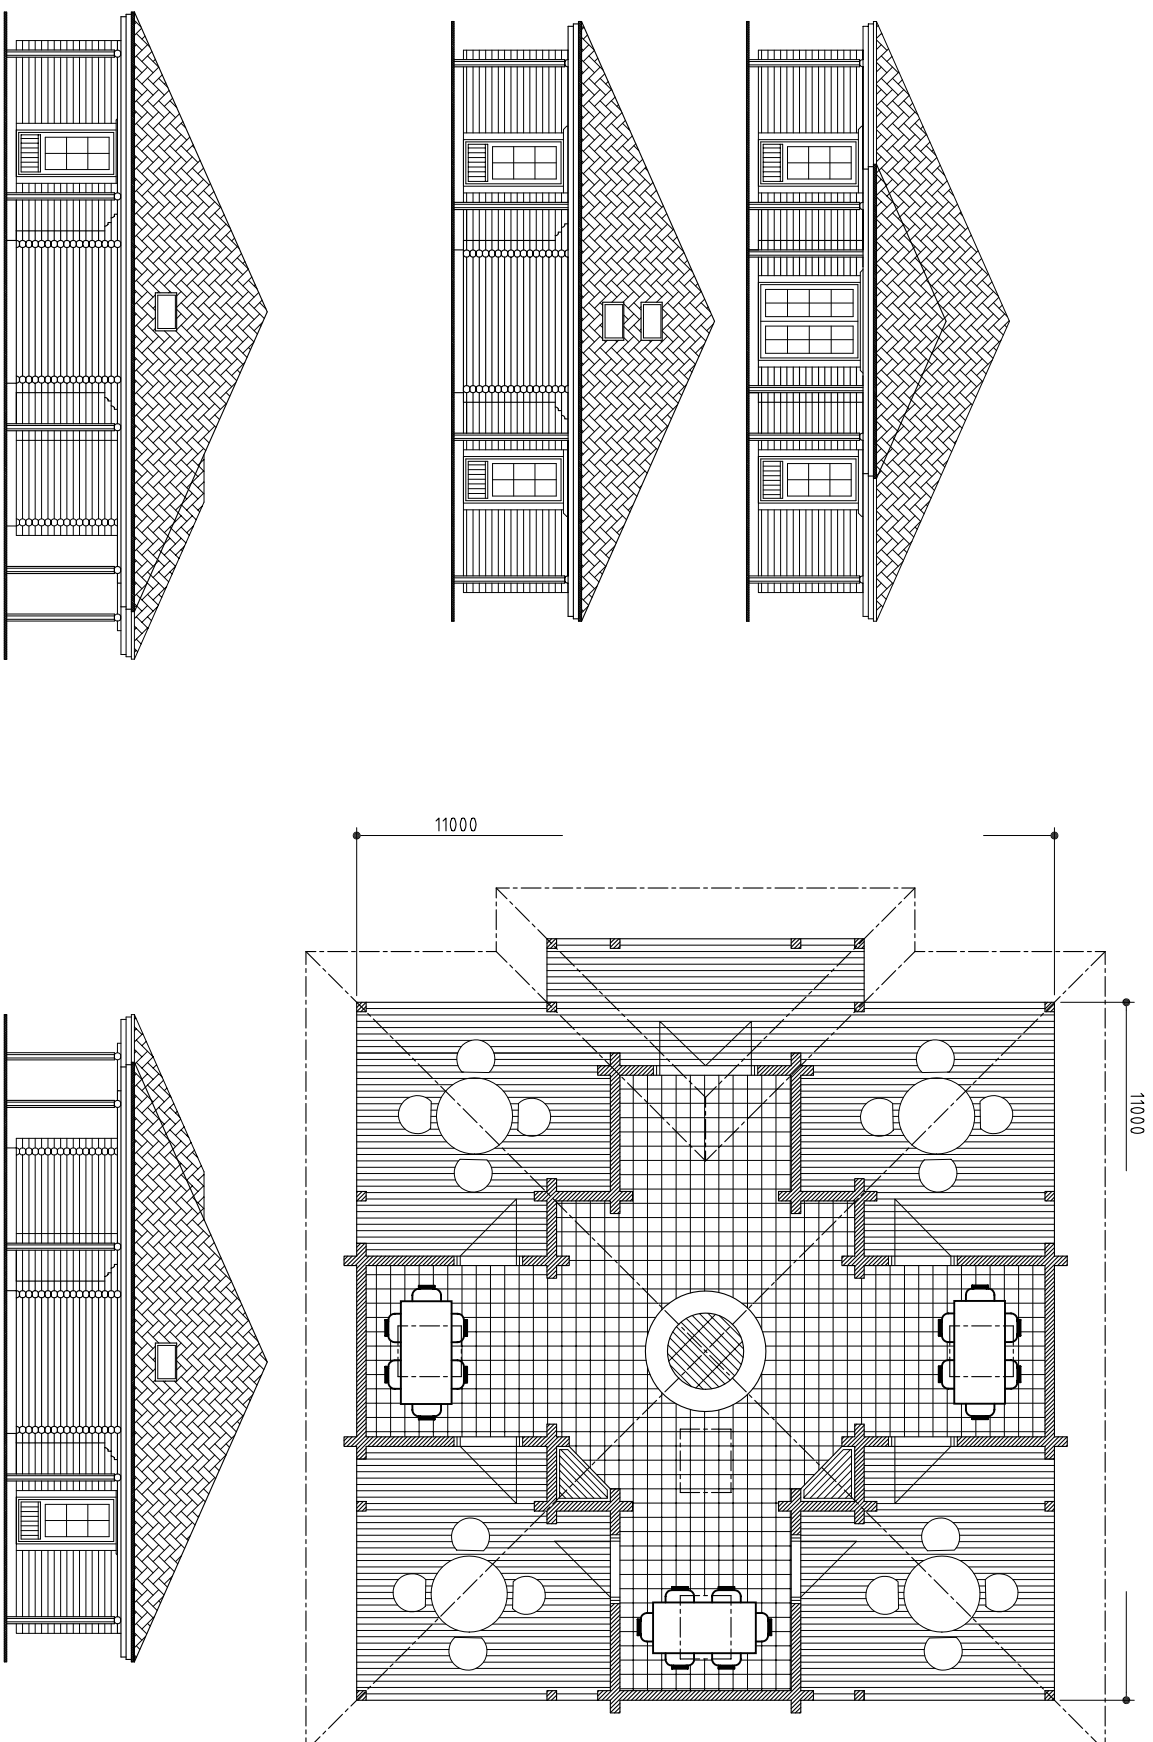

RPM 126

Soe ja hubane RistPalkMaja
Warm and cosy log house
Warm und Gemütliches Rundholzhaus

AS RPM

Kruusa 29, 61503 Elva,
Estonia
Phone: +37 27 - 457 610
Fax: +37 27 - 457 238
E-mail: rpm@rpm.ee
http: //www.rpm.ee