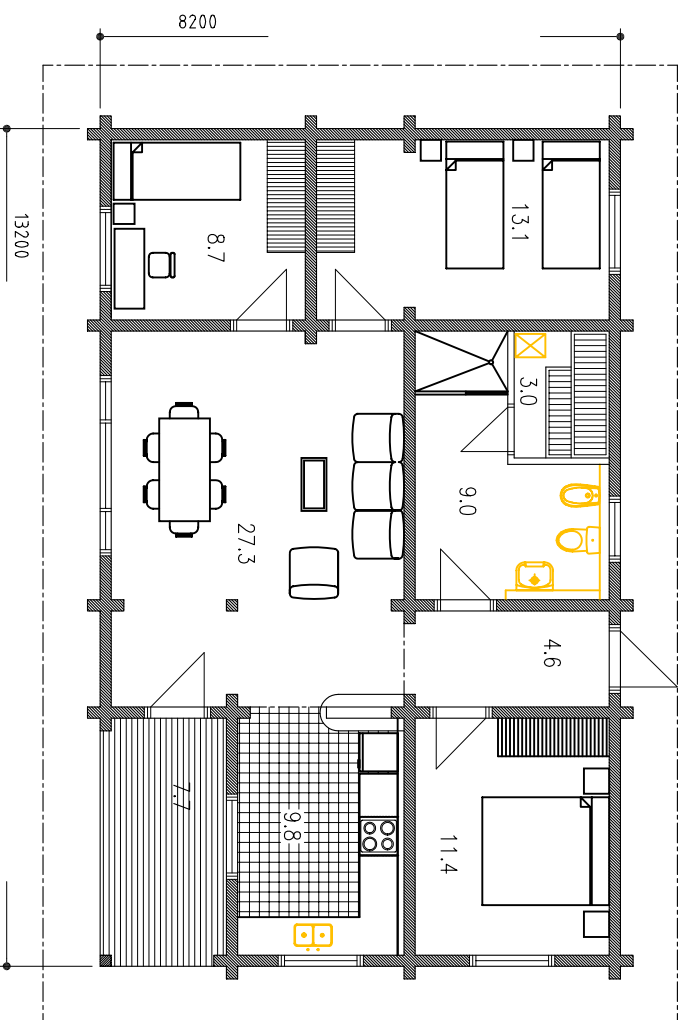

RPM 108

Soe ja hubane RistPalkMaja
Warm and cosy log house
Warm und Gemütliches Rundholzhaus

AS RPM
Kruusa 29, 61503 Elva,
Estonia
Phone: +37 27 - 457 610
Fax: +37 27 - 457 238
E-mail: rpm@rpm.ee
http: //www.rpm.ee