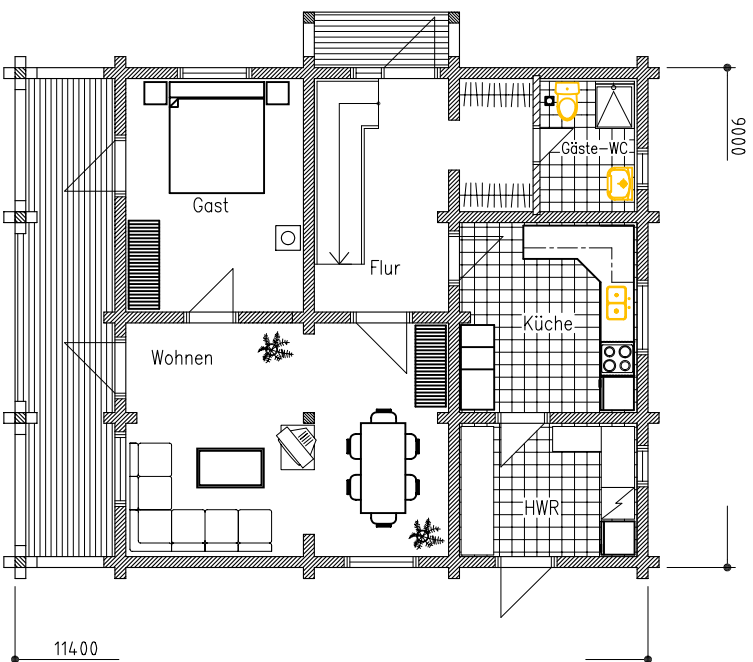

# RPM 190

Soe ja lubane RistPalkMaja

Warm and cosy log house

Warm und Gemütliches Rundholzhaus