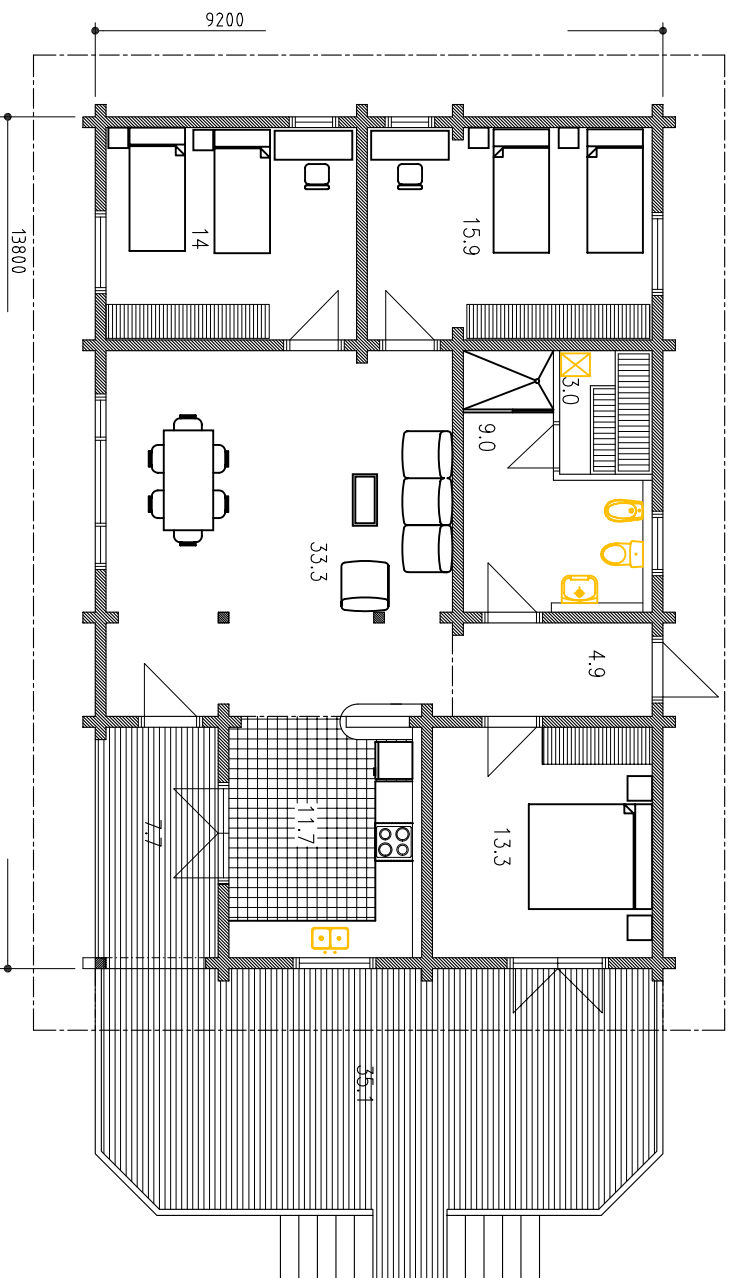

RPM 127

Soe ja hubane RistPalkMaja
Warm and cosy log house
Warm und Gemütliches Rundholzhaus

AS RPM

Kruusa 29, 61503 Elva,
Estonia
Phone: +37 27 - 457 610
Fax: +37 27 - 457 238
E-mail: rpm@rpm.ee
http: //www.rpm.ee