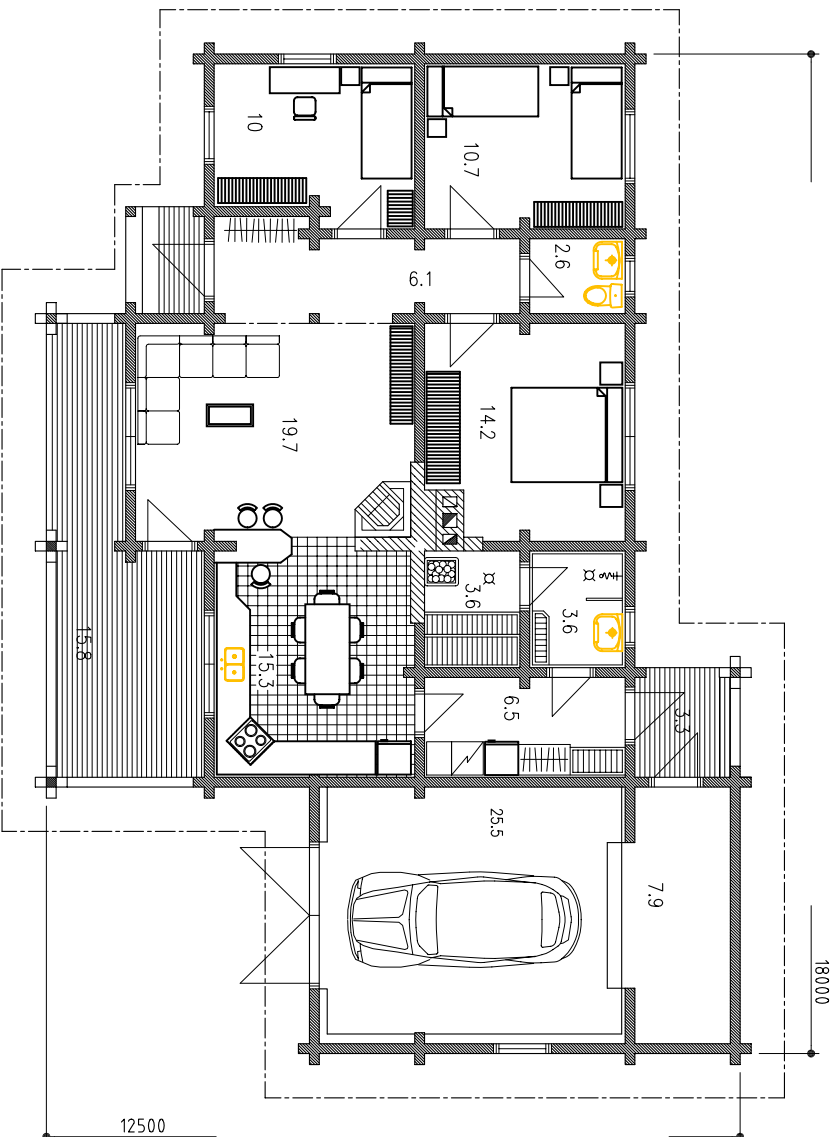

RPM 171

Soe ja lubane RistPalkMaja
Warm and cosy log house
Warm und Gemütliches Rundholzhaus

AS RPM
Kruusa 29, 61503 Elva,
Estonia
Phone: +37 27 - 457 610
Fax: +37 27 - 457 238
E-mail: rpm@rpm.ee
http: //www.rpm.ee