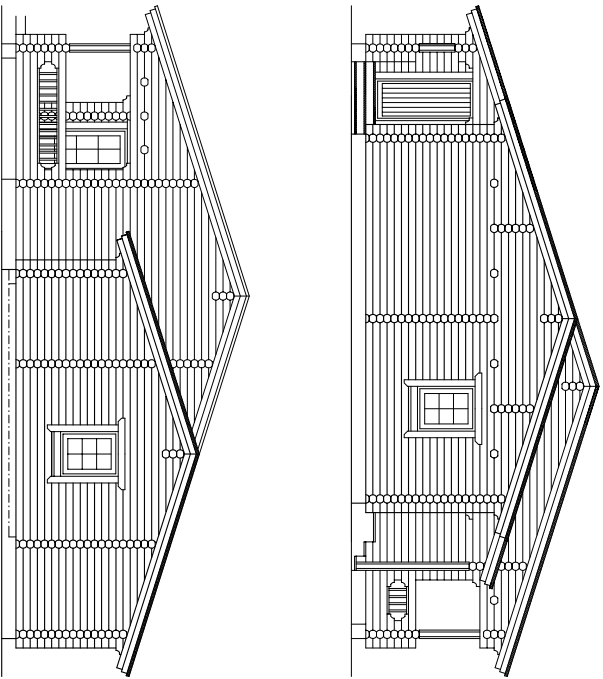

RPM 171

Soe ja lubane RistPalkMaja
Warm and cosy log house
Warm und Gemütliches Rundholzhaus

AS RPM
Kruusa 29, 61503 Elva,
Estonia
Phone: +37 27 - 457 610
Fax: +37 27 - 457 238
E-mail: rpm@rpm.ee
http: //www.rpm.ee