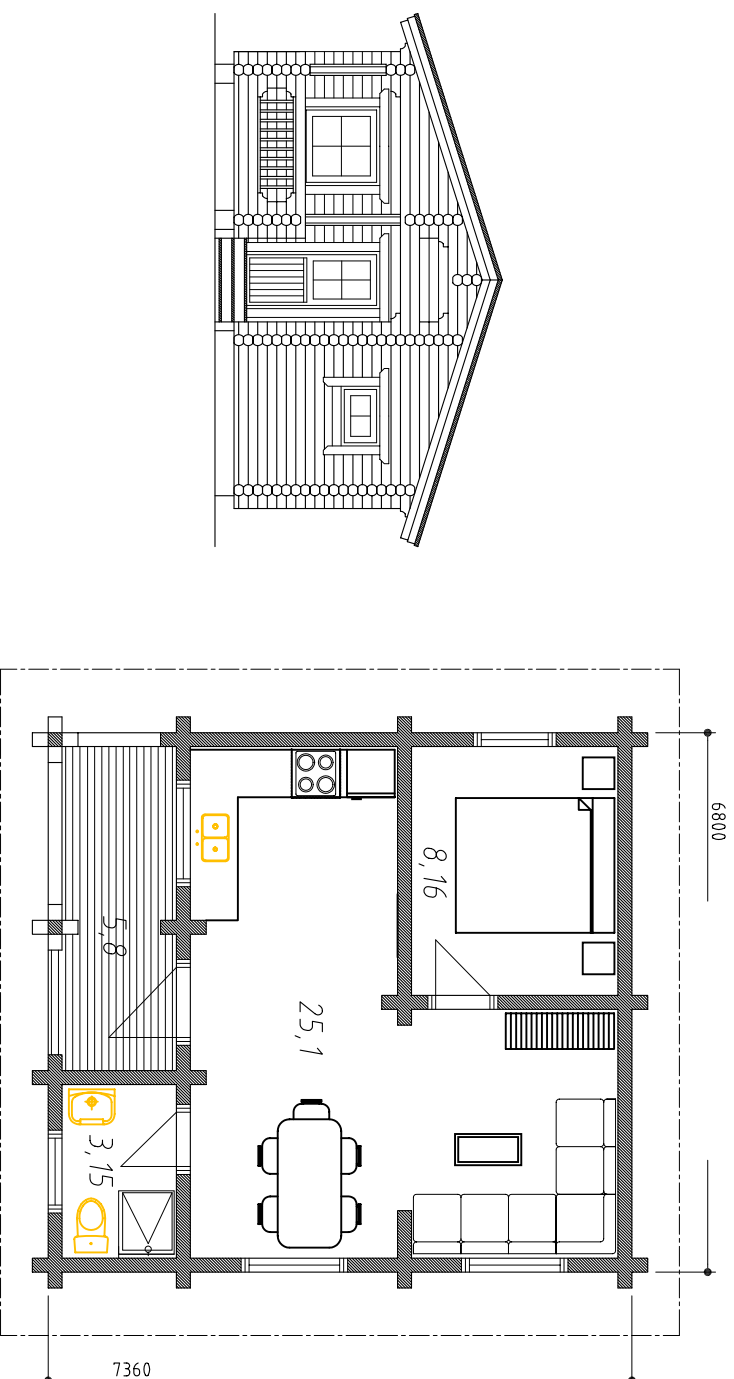

RPM 50

Soe ja hubane RistPalkMaja
Warm and cosy log house
Warm und Gemütliches Rundholzhaus

AS RDM

Kruusa 29, 61503 Elva,
Estonia
Phone: +37 27 - 457 610
Fax: +37 27 - 457 238
E-mail: rpm@rpm.ee
http: //www.rpm.ee