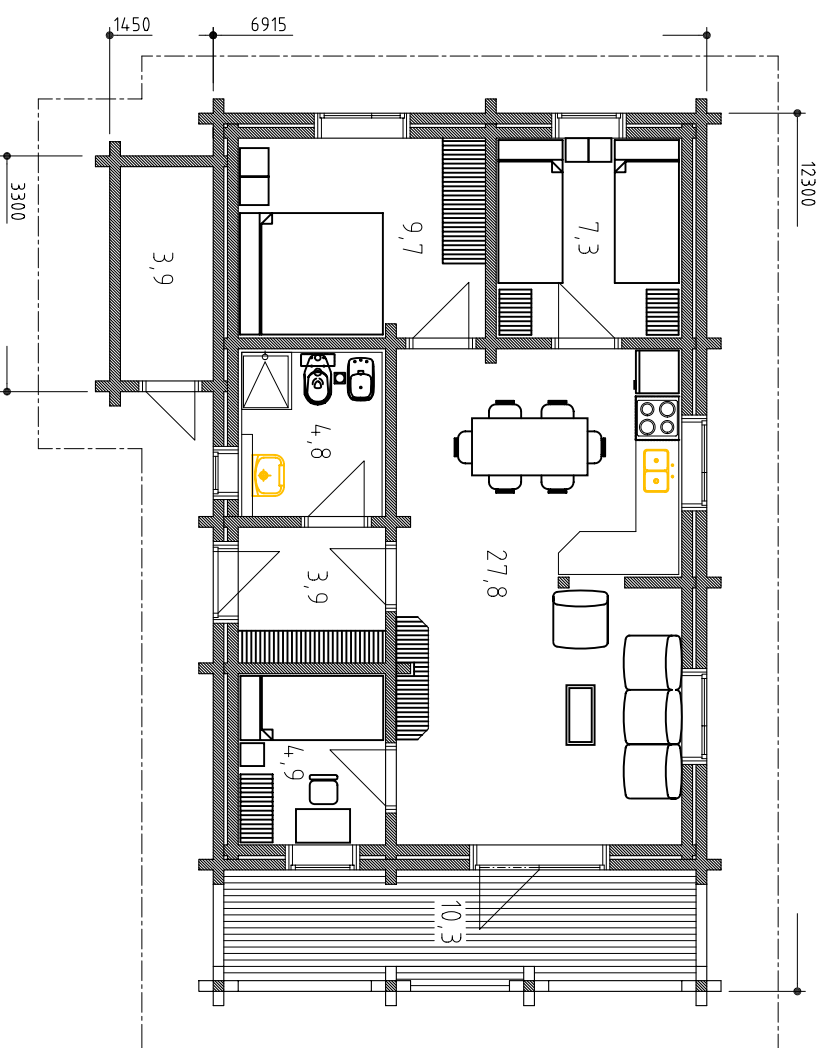

RPM 90

Soe ja hubane RistPalkMaja
Warm and cosy log house
Warm und Gemütliches Rundholzhaus

AS RDM

Kruusa 29, 61503 Elva,
Estonia
Phone: +37 27 - 457 610
Fax: +37 27 - 457 238
E-mail: rpm@rpm.ee
http: //www.rpm.ee