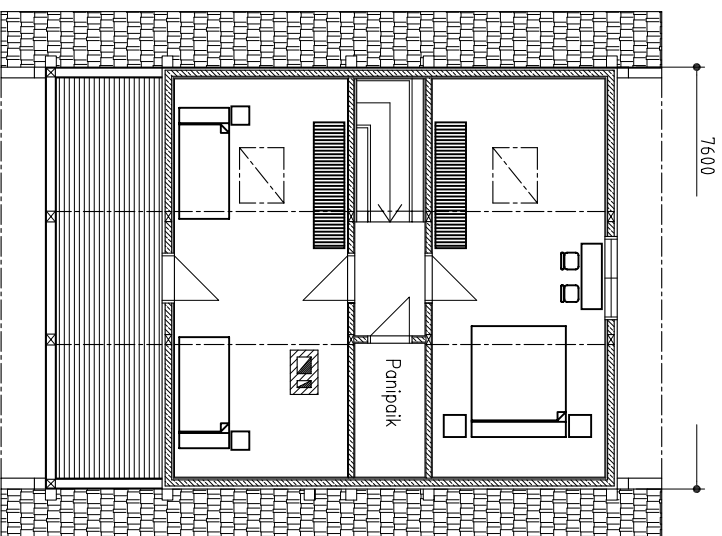

RPM 140

Soe ja hubane RistPalkMaja
Warm and cosy log house
Warm und Gemütliches Rundholzhaus

AS RDM

Kruusa 29, 61503 Elva,
Estonia
Phone: +37 27 - 457 610
Fax: +37 27 - 457 238
E-mail: rpm@rpm.ee
http: //www.rpm.ee