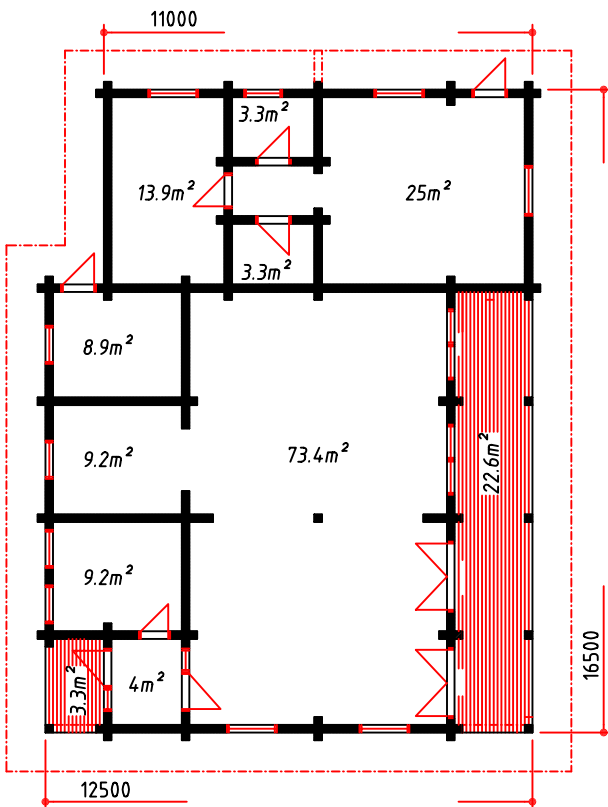

AS RPM

Kruusa 29, 61503 Elva,
Estonia
Phone: +37 27 - 457 610
Fax: +37 27 - 457 238
E-mail: rpm@rpm.ee
http: //www.rpm.ee

RPM 198

Cafe

Soe ja hubane RistPalkMaja
Warm und Gemütliches Rundholzhaus
Warm and cosy log house