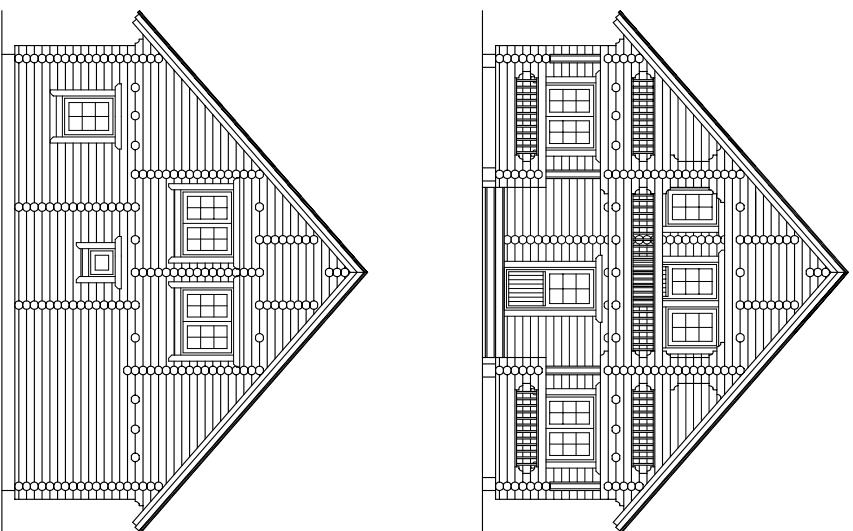

RPM 187

Soe ja hubane RistPalkMaja

Warm and cosy log house

Warm und Gemütliches Rundholzhaus

AS RPM

Kruusa 29, 61503 Elva,

Estonia

Phone: +37 27 - 457 610

Fax: +37 27 - 457 238

E-mail: rpm@rpm.ee

http: //www.rpm.ee