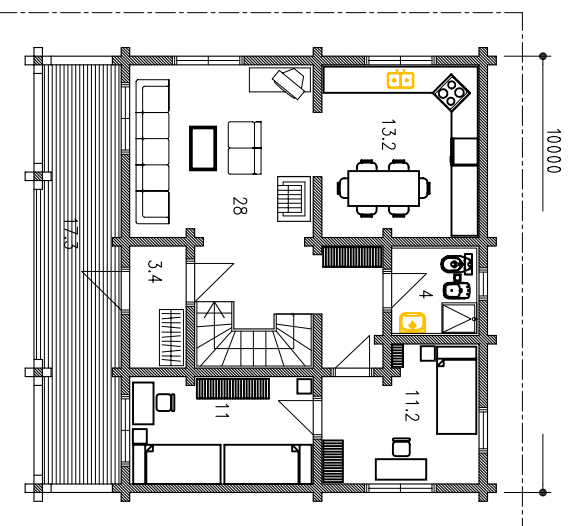

RPM 187

Soe ja hubane RistPalkMaja

Warm and cosy log house

Warm und Gemütliches Rundholzhaus

AS RPM

Kruusa 29, 61503 Elva,

Estonia

Phone: +37 27 - 457 610

Fax: +37 27 - 457 238

E-mail: rpm@rpm.ee

http: //www.rpm.ee