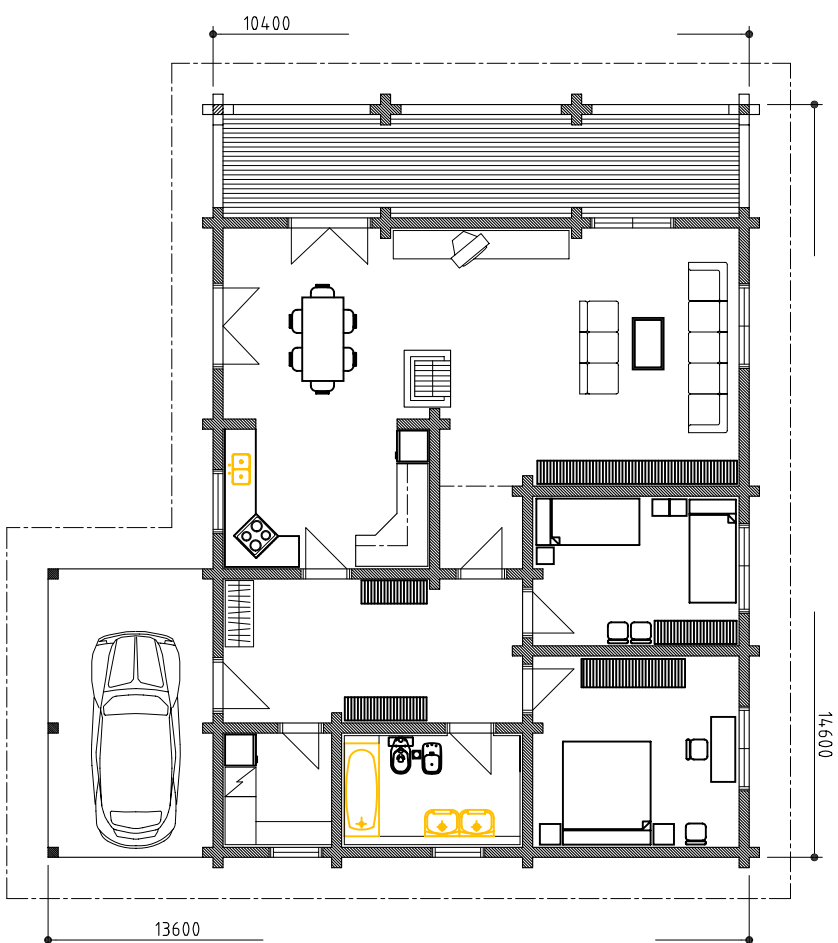

RPM 170 A

Soe ja hubane RistPalkMaja
Warm and cosy log house
Warm und Gemütliches Rundholzhaus

AS RPM
Kruusa 29, 61503 Elva,
Estonia
Phone: +37 27 - 457 610
Fax: +37 27 - 457 238
E-mail: rpm@rpm.ee
http: //www.rpm.ee