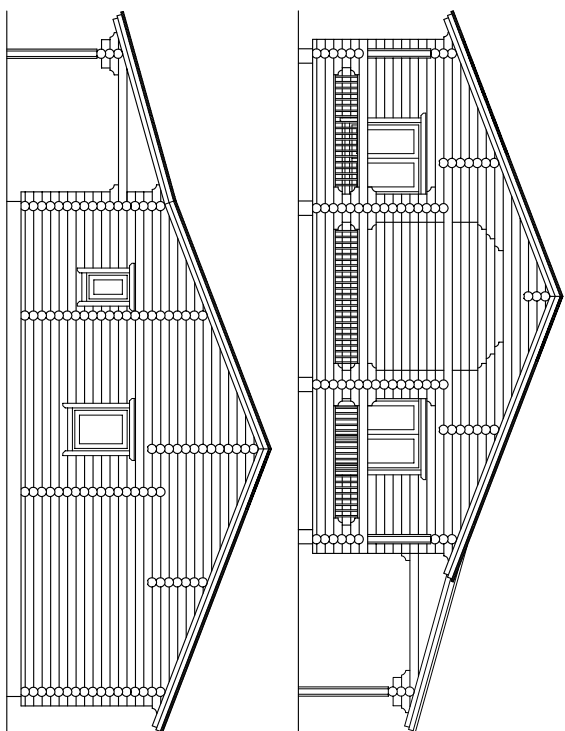

RPM 170 A

Soe ja hubane RistPalkMaja
Warm and cosy log house
Warm und Gemütliches Rundholzhaus

AS RPM
Kruusa 29, 61503 Elva,
Estonia
Phone: +37 27 - 457 610
Fax: +37 27 - 457 238
E-mail: rpm@rpm.ee
http: //www.rpm.ee