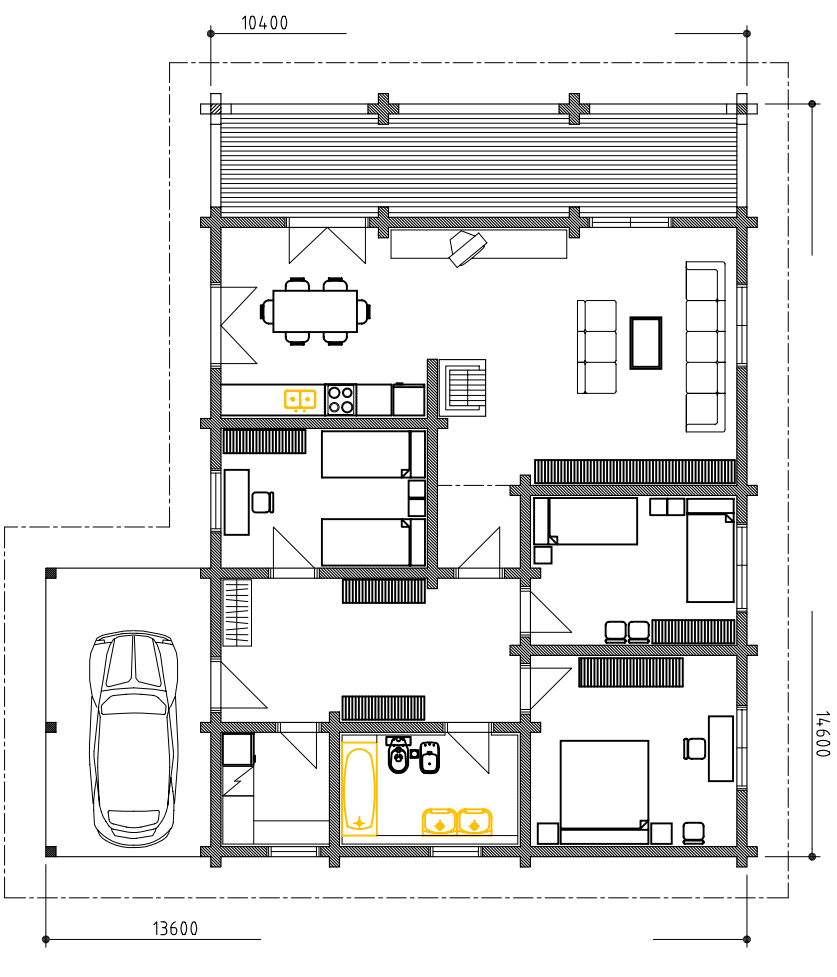

RPM 170 B

Soe ja hubane RistPalkMaja
Warm and cosy log house
Warm und Gemütliches Rundholzhaus

AS RPM
Kruusa 29, 61503 Elva,
Estonia
Phone: +37 27 - 457 610
Fax: +37 27 - 457 238
E-mail: rpm@rpm.ee
http: //www.rpm.ee