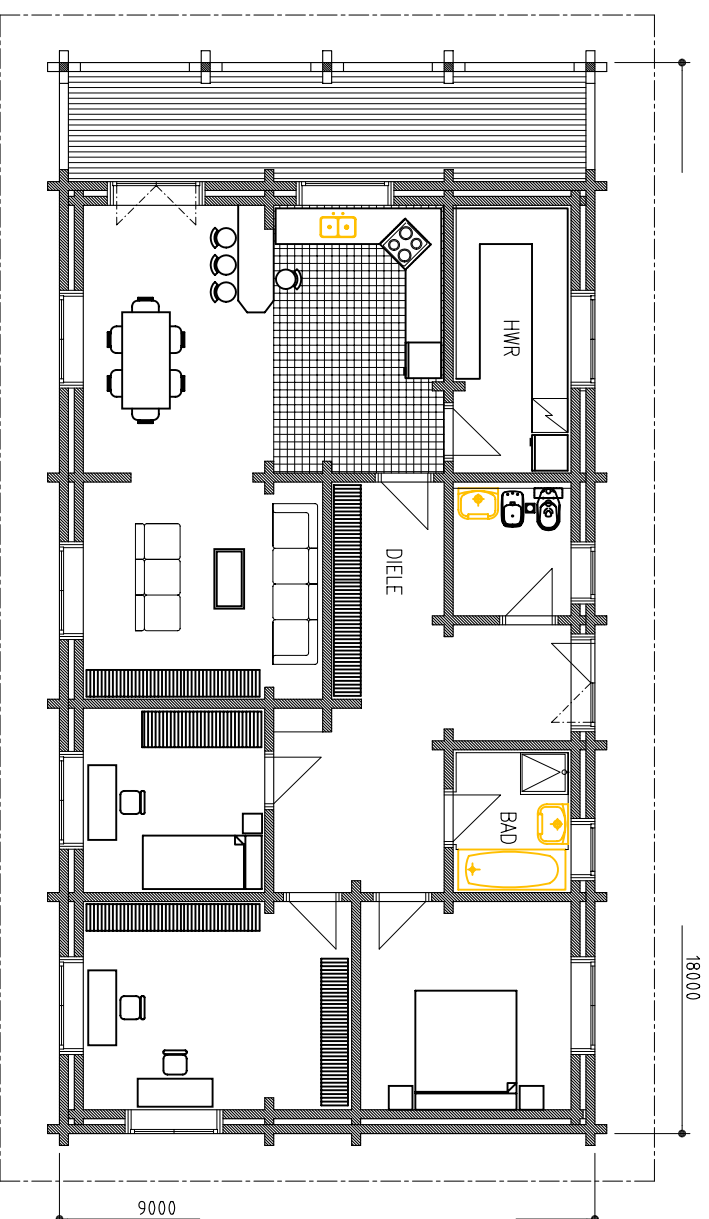

RPM 162

Soe ja lubane RistPalkMaja
Warm and cosy log house
Warm und Gemütliches Rundholzhaus

AS RDM

Kruusa 29, 61503 Elva,
Estonia
Phone: +37 27 - 457 610
Fax: +37 27 - 457 238
E-mail: rpm@rpm.ee
http: //www.rpm.ee