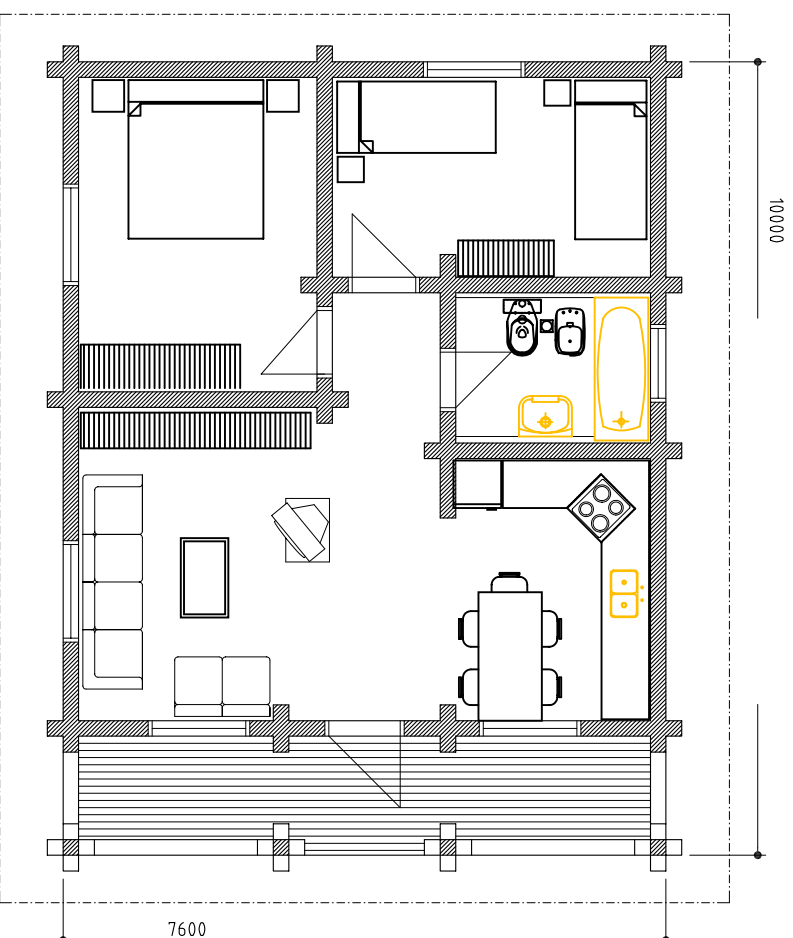

RPM 76

Soe ja hubane RistPalkMaja
Warm and cosy log house
Warm und Gemütliches Rundholzhaus

AS RDM
Kruusa 29, 61503 Elva,
Estonia
Phone: +37 27 - 457 610
Fax: +37 27 - 457 238
E-mail: rpm@rpm.ee
http: //www.rpm.ee