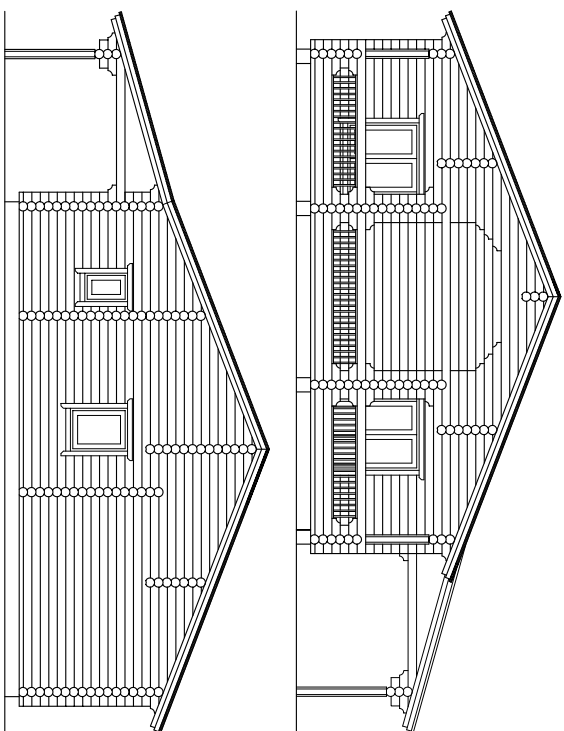

RPM 170 B

Soe ja hubane RistPalkMaja
Warm and cosy log house
Warm und Gemütliches Rundholzhaus

AS RPM
Kruusa 29, 61503 Elva,
Estonia
Phone: +37 27 - 457 610
Fax: +37 27 - 457 238
E-mail: rpm@rpm.ee
http: //www.rpm.ee