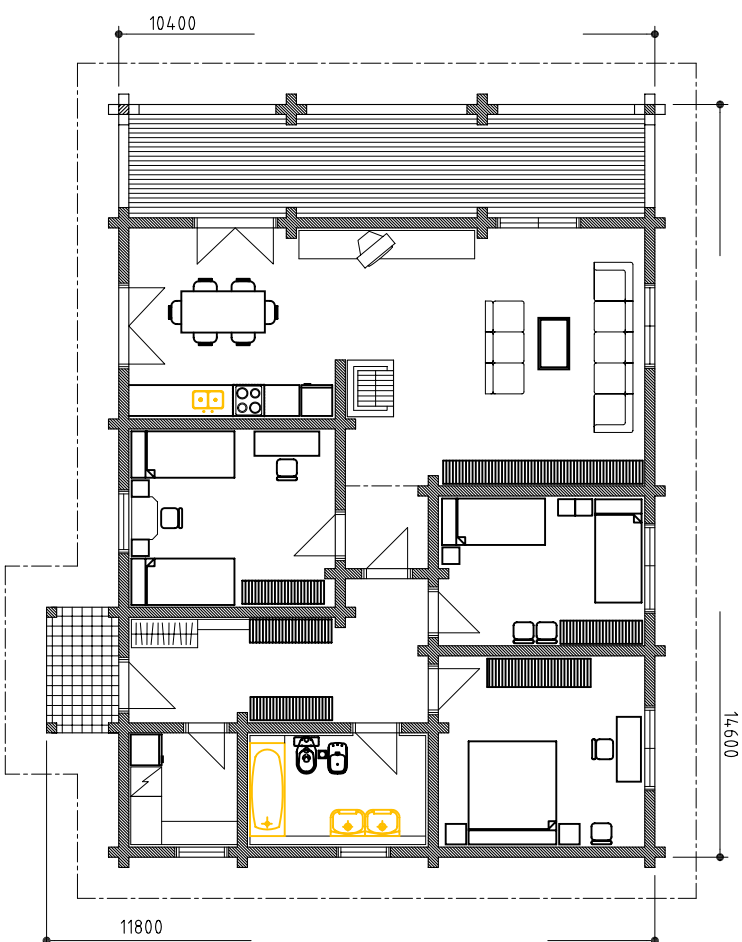

RPM 155

Soe ja hubane RistPalkMaja
Warm and cosy log house
Warm und Gemütliches Rundholzhaus

AS RPM

Kruusa 29, 61503 Elva,
Estonia
Phone: +37 27 - 457 610
Fax: +37 27 - 457 238
E-mail: rpm@rpm.ee
http: //www.rpm.ee