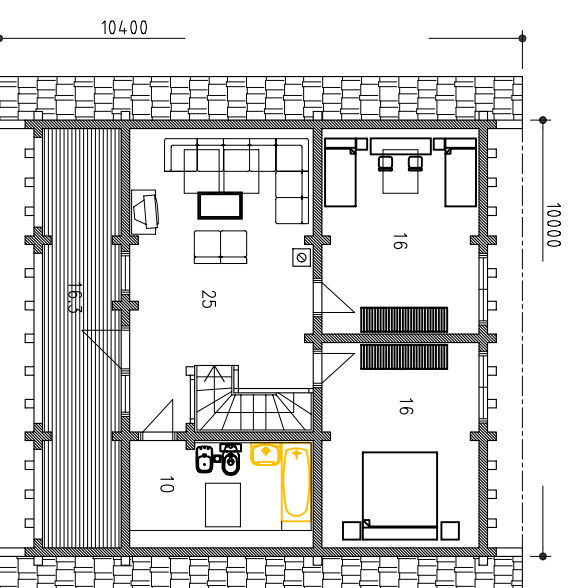

RPM 187

Soe ja hubane RistPalkMaja

Warm and cosy log house

Warm und Gemütliches Rundholzhaus

AS RPM

Kruusa 29, 61503 Elva,

Estonia

Phone: +37 27 - 457 610

Fax: +37 27 - 457 238

E-mail: rpm@rpm.ee

http: //www.rpm.ee