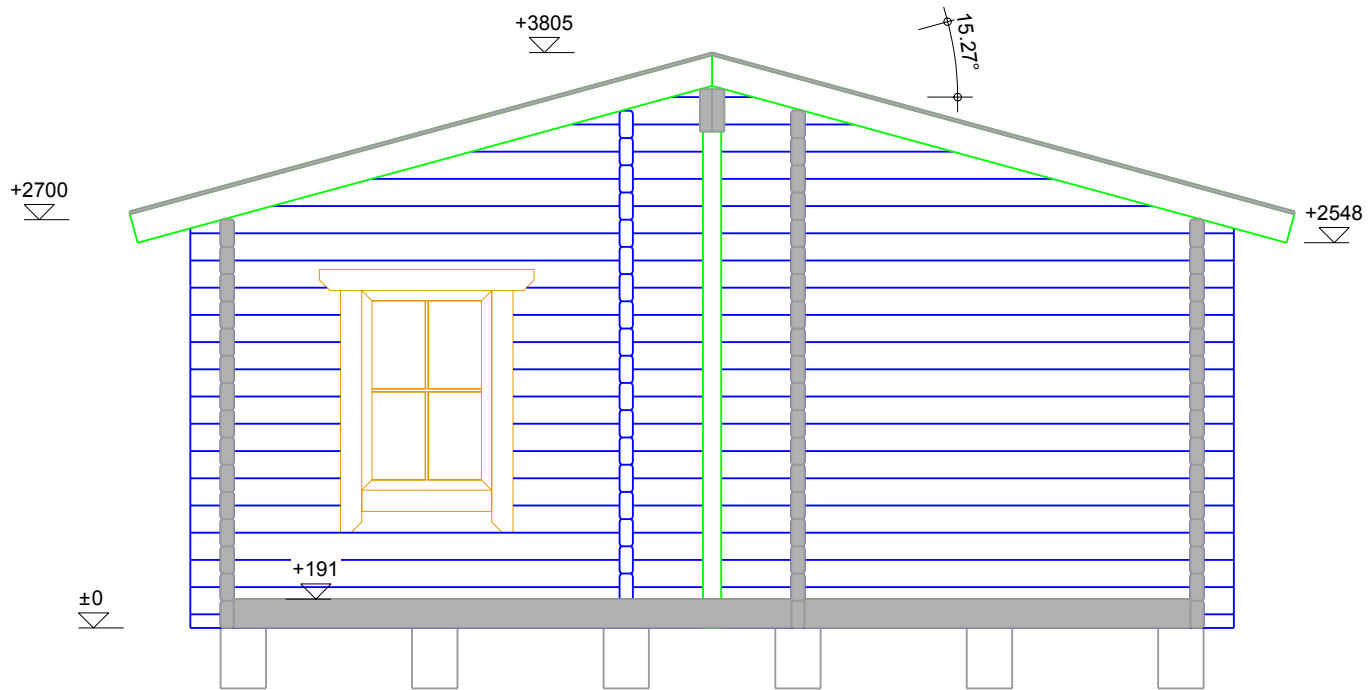

Page: 4.1

Object name:

Peebles . 2d

Date: 07.03.2006

Scale 1:50

CROSS SECTION A-A
M 1:50

Kaseküla 14, 61504 Elva
Eesti

Tel.: +37 27 - 356 653
Tel.: +37 27 - 356 653
E-mail: info@rpmloghomes.com
http: //www.rpmloghomes.com

Drawing: **CROSS-SECTION**

Drawn by: Tarmo Tigane

Page: 4.4

Object name:

Peebles . 2d

Date: 07.03.2006

Scale 1:50

C
M 1:50