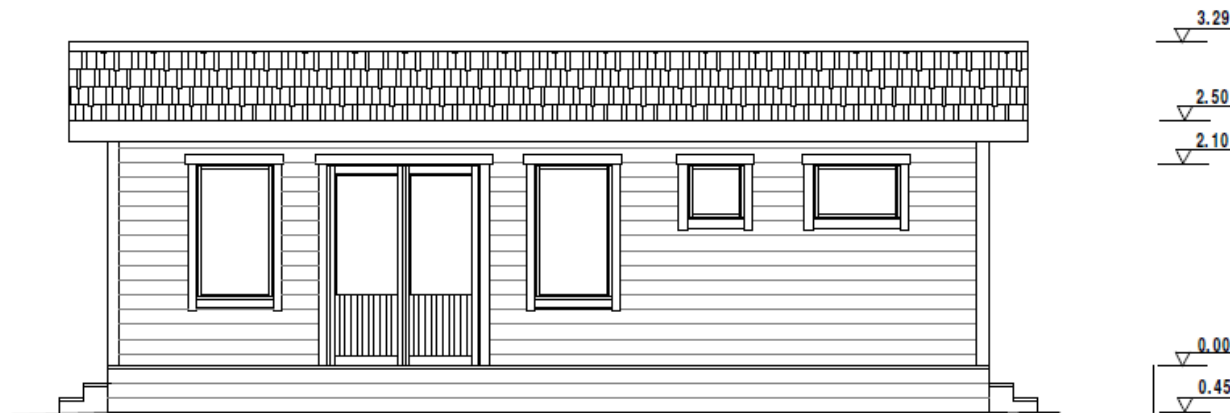

New Forest Log Cabins Ltd

Pembroke Lodge

North Elevation

KONECTA H O M E	Joonise nimetus:	Joonestasi/ kuup. / alkiri:	Leht:
	ELEVATIONS	A.Stokkeby 12.04.2008	AE 5
		Kontrollisi/ kuup./ alkiri:	Moõt:
			1 : 50

New Forest Log Cabins Ltd

Pembroke Lodge

South Elevation

KONECTA H O M E	Joonise nimetus:	Joonestaja/ kuup. / allkiri:	Leht:
	ELEVATIONS	A.Stokkeby 12.04.2008	AE 2
Version: 0408	Objekti nimetus: Brad Mills	Kontrollija/ kuup. / allkiri:	Mast: 1 : 50
		100 liik: EP	