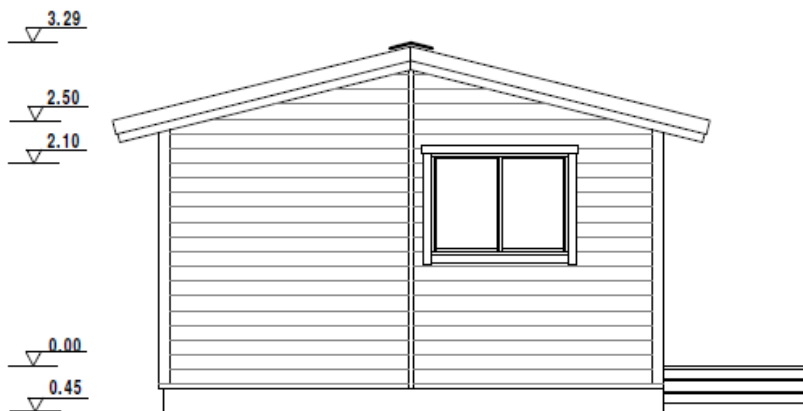

New Forest Log Cabins Ltd

Pembroke Lodge

South Elevation

KONECTA H O M E	Joonise nimetus:	Joonestaja/ kuup. / allkiri:	Leht:
	ELEVATIONS	A.Stokkeby 12.04.2008	AE 2
Version: 0408	Objekti nimetus: Brad Mills	Kontrollija/ kuup. / allkiri:	Mast: 1 : 50
		100 liik: EP	

New Forest Log Cabins Ltd

Pembroke Lodge

West Elevation

KONECTA H O M E	Joonise nimetus:	Loonetas/ kuup. / allkiri:	Leht:
	ELEVATIONS	A.Stokkeby 12.04.2008	AE 4
Version: 0408	Objekti nimetus: Brad Mills	Kontrolli/ kuup. / allkiri:	Moot:
			1 : 50
		100 lük. EP	