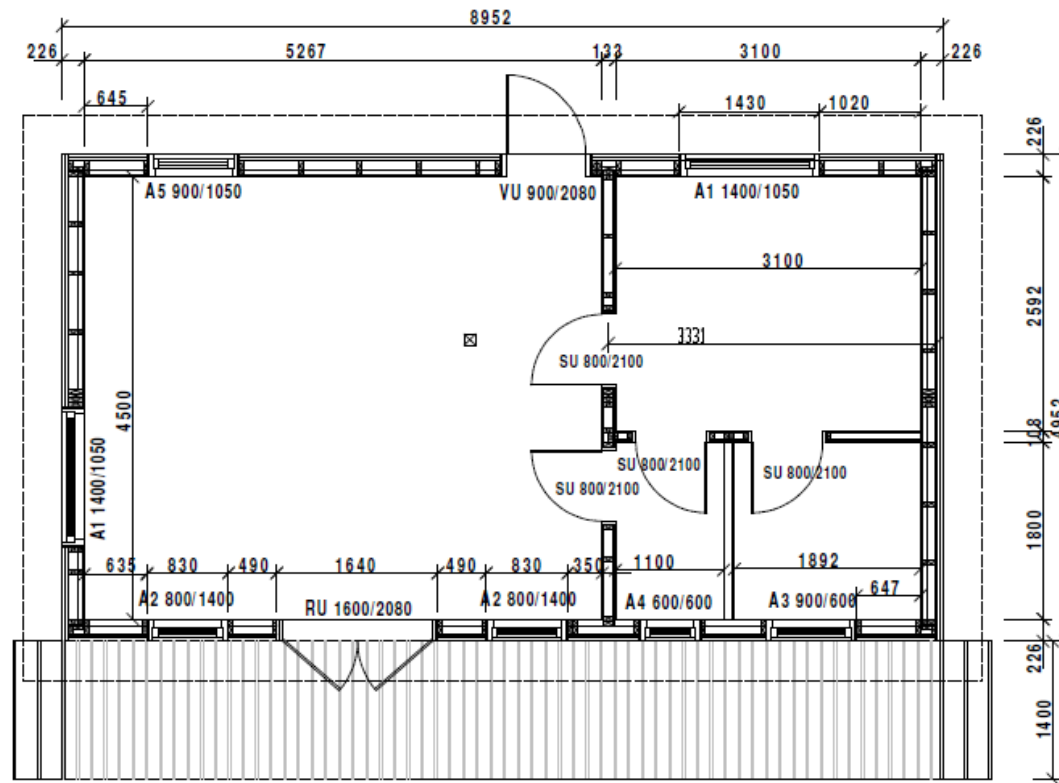

New Forest Log Cabins Ltd

Pembroke Lodge

West Elevation

East Elevation

South Elevation

KONECTA H O M E	Joonise nimetus:	Joonestaja/ kuup./ alkiri:	Leht:
	FLOORPLAN	A.Stokkeby 12.04.2008	AE 1
Version:	0408	Kontrollija/ kuup./ alkiri:	Moot:
		Objekti nimetus: Brad Mills	1 : 100
		100 liik:	EP