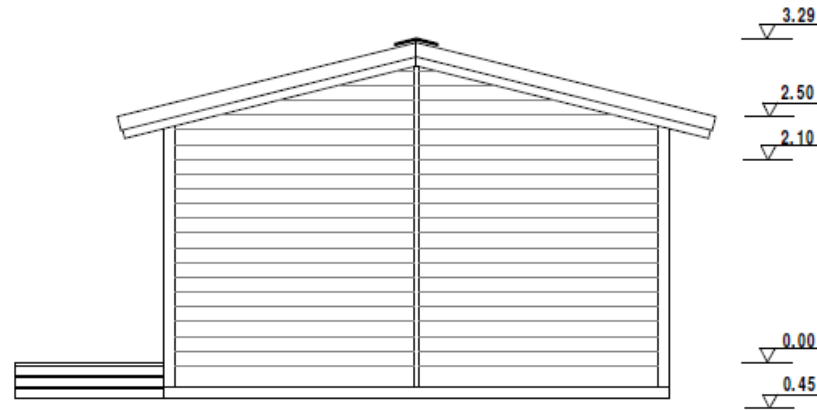

New Forest Log Cabins Ltd

Pembroke Lodge

East Elevation

KONECTA HOME	Joonise nimetus:	Joonistas/ koop. / allkiri:	Leht:
	ELEVATIONS	A.Stokkeby 12.04.2008	AE 3
Version: 0408	Objekti nimetus: Brad Mills	Kontrolli/ koop./ allkiri:	Moot: 1 : 50
		100 liik:	EP