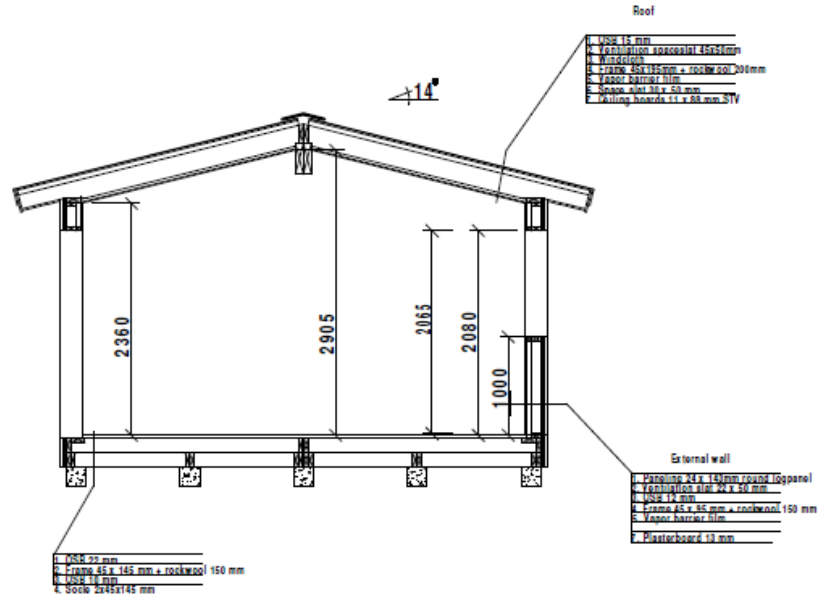

Pembroke Lodge

KONECTA H O M E	Joonisa nimetus:	Joonistas/ kuup./ allkiri:	Leht:
	Cross-section A-A	A.Stokkeby 12.04.2008	AE 6
Version: 0408	Objekti nimetus: Brad Mills	Kontrollis/ kuup./ allkiri:	Mood: 1 : 50
		150 liik:	EP